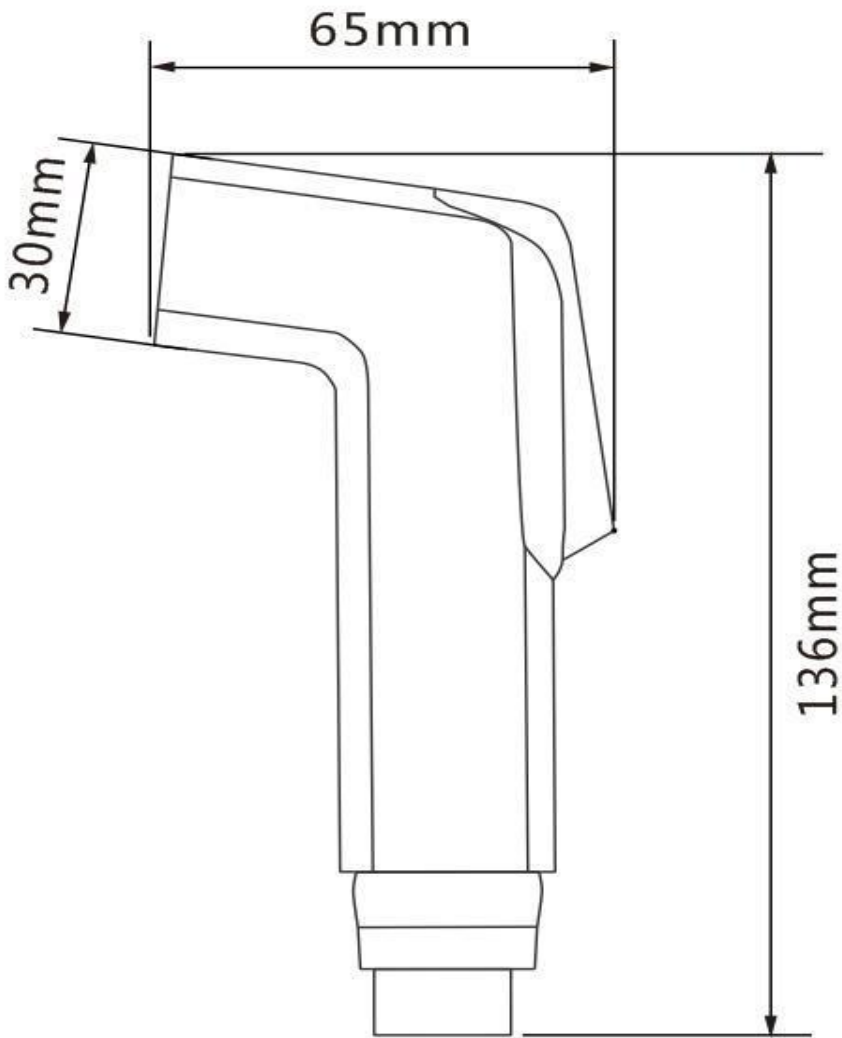

## คุณลักษณะ

- ชุดสายฉีดชำระพร้อมสายและขอแขวน
- ใช้สำหรับฉีดชำระล้าง
- สายฉีดชำระ ยาว 1.2 เมตร ทนต่อแรงดันน้ำด้วยระบบบล็อก 2 ชั้น
  - ชั้นที่ 1 สายด้านนอก สแตนเลส 201 ผิวเงา
  - ชั้นที่ 2 สายภายใน PVC ด้านใน

## ข้อมูลผลิตภัณฑ์:

ชุดสายฉีดชำระพร้อมสาย และขอแขวน จาก NOVABATH มาพร้อมรูปลักษณะที่สวยงามนำไปใช้งาน และผ่านกระบวนการผลิตอย่างมีคุณภาพได้มาตรฐาน แข็งแรงทนทาน  
ผลิตจากโรงงานที่ได้รับมาตรฐาน ISO:9001

Line @ novabathservice

WARRANTY

ลูกค้าสัมพันธ์/Call Center : 0-2293-0303  
www.novatrenda.co.th

ข้อสังเกตสำหรับการติดตั้ง

ติดตั้งผลิตภัณฑ์โดยใช้คู่มือข้อแนะนำการติดตั้ง

ขนาดระยะแสดงค่าโดยประมาณ

หน่วย มม.

น้ำหนัก 76 กรัม

ภาพแสดงผลิตภัณฑ์