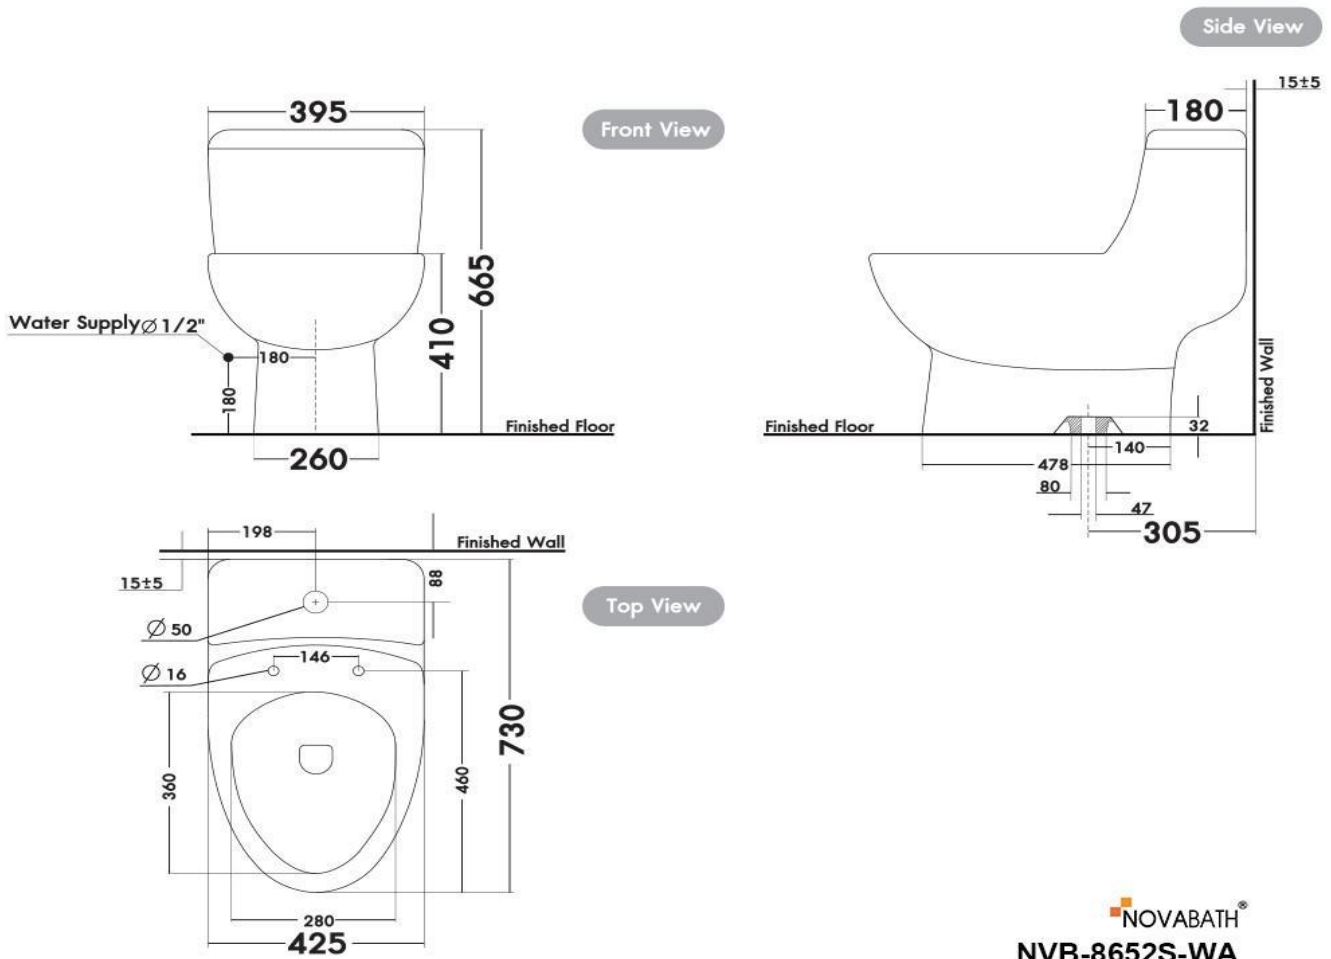

มาตรฐาน

คุณสมบัติตามมาตรฐาน
มอก.792-2554

วัสดุ
: เซรามิก

สี/ผิวเคลือบ
: ขาว

รุ่นผลิตภัณฑ์

รุ่น	ชื่อผลิตภัณฑ์	สี/วัสดุเคลือบผิว
NVB-8652S-WA	ชุดชักโครกชั้นเดียวกดบน	ขาว

ข้อมูลผลิตภัณฑ์:

ชุดชักโครกชั้นเดียวกดบน ผลิตจากเซรามิกคุณภาพดี แข็งแรง ทนทานต่อการใช้งาน รองรับน้ำหนักได้ดี
ผลิตจากโรงงานที่ได้รับมาตรฐาน ISO:9001

Line @ novabathservice

WARRANTY

Made in Thailand

ลูกค้าสัมพันธ์/Call Center : 0-2293-0303
www.novatrenda.co.th

ข้อสังเกตสำหรับการติดตั้ง

ติดตั้งผลิตภัณฑ์โดยใช้คู่มือข้อแนะนำการติดตั้ง

ขนาดระยะแสดงค่าโดยประมาณ
หน่วย มม.

ภาพแสดงผลิตภัณฑ์

NOVABATH®