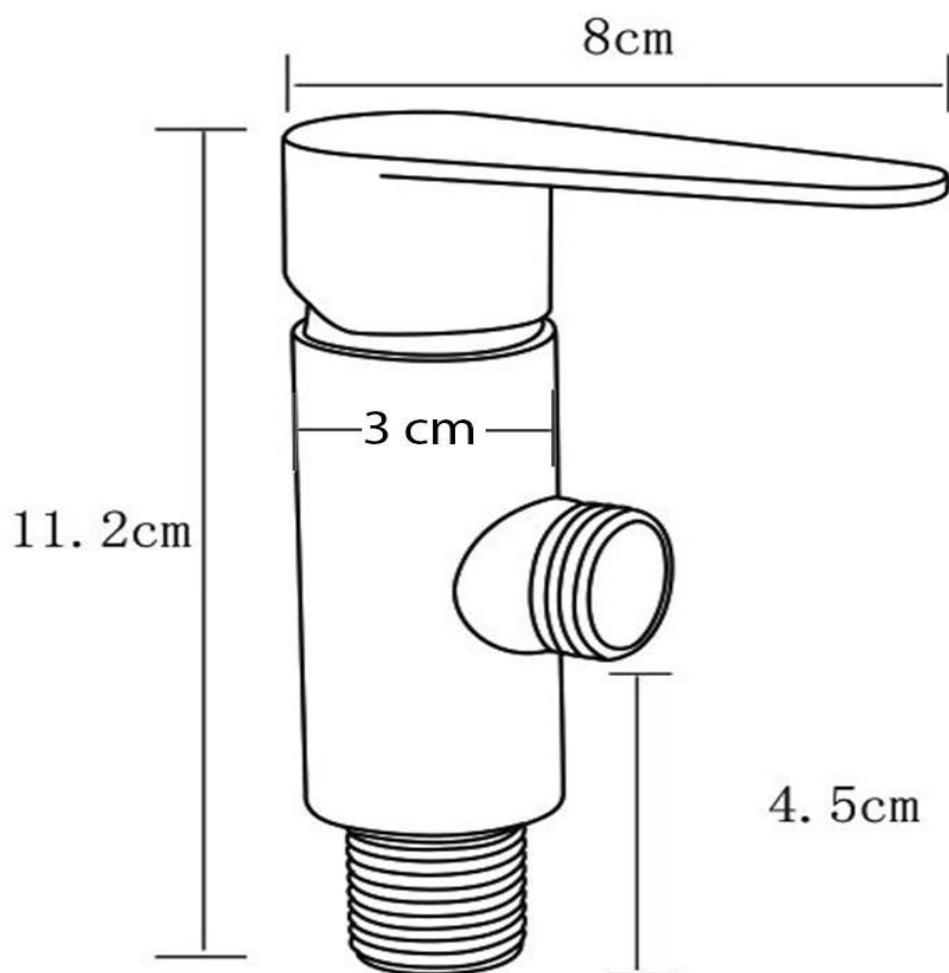

คุณลักษณะ

- วาล์วฝักบัว ทางน้ำ 1 ทาง
- การใช้งานแบบก้านโยก
- ประเภทติดตั้งตามแนวนอน ชนิตอยู่นอกผนัง แบบเดี่ยว
- แบบรุ่น : วาล์วเซรามิกโยกขึ้น-ลงและหันซ้ายขวา

วาล์วฝักบัว
NVB-2050C

ข้อแนะนำ

ควรเปิดน้ำไล่เศษวัสดุสิ่งสกปรกที่ค้างอยู่ในท่อก่อนติดตั้ง
ควรเช็ดทำความสะอาดให้แห้งทุกครั้งหลังการใช้งาน

ก๊อกน้ำสำหรับใช้เป็นวาล์วเปิด-ปิดน้ำ ต่อกับฝักบัว
ผลิตจากโรงงานที่ได้รับมาตรฐาน ISO:9001

Line @ novabathservice

WARRANTY

ลูกค้าสัมพันธ์/Call Center : 0-2293-0303
www.novatrenda.co.th

ข้อสังเกตสำหรับการติดตั้ง

ติดตั้งผลิตภัณฑ์โดยใช้คู่มือข้อแนะนำการติดตั้ง

ขนาดระยะแสดงค่าโดยประมาณ
หน่วย ซม.
น้ำหนัก 280 กรัม

ภาพแสดงผลิตภัณฑ์