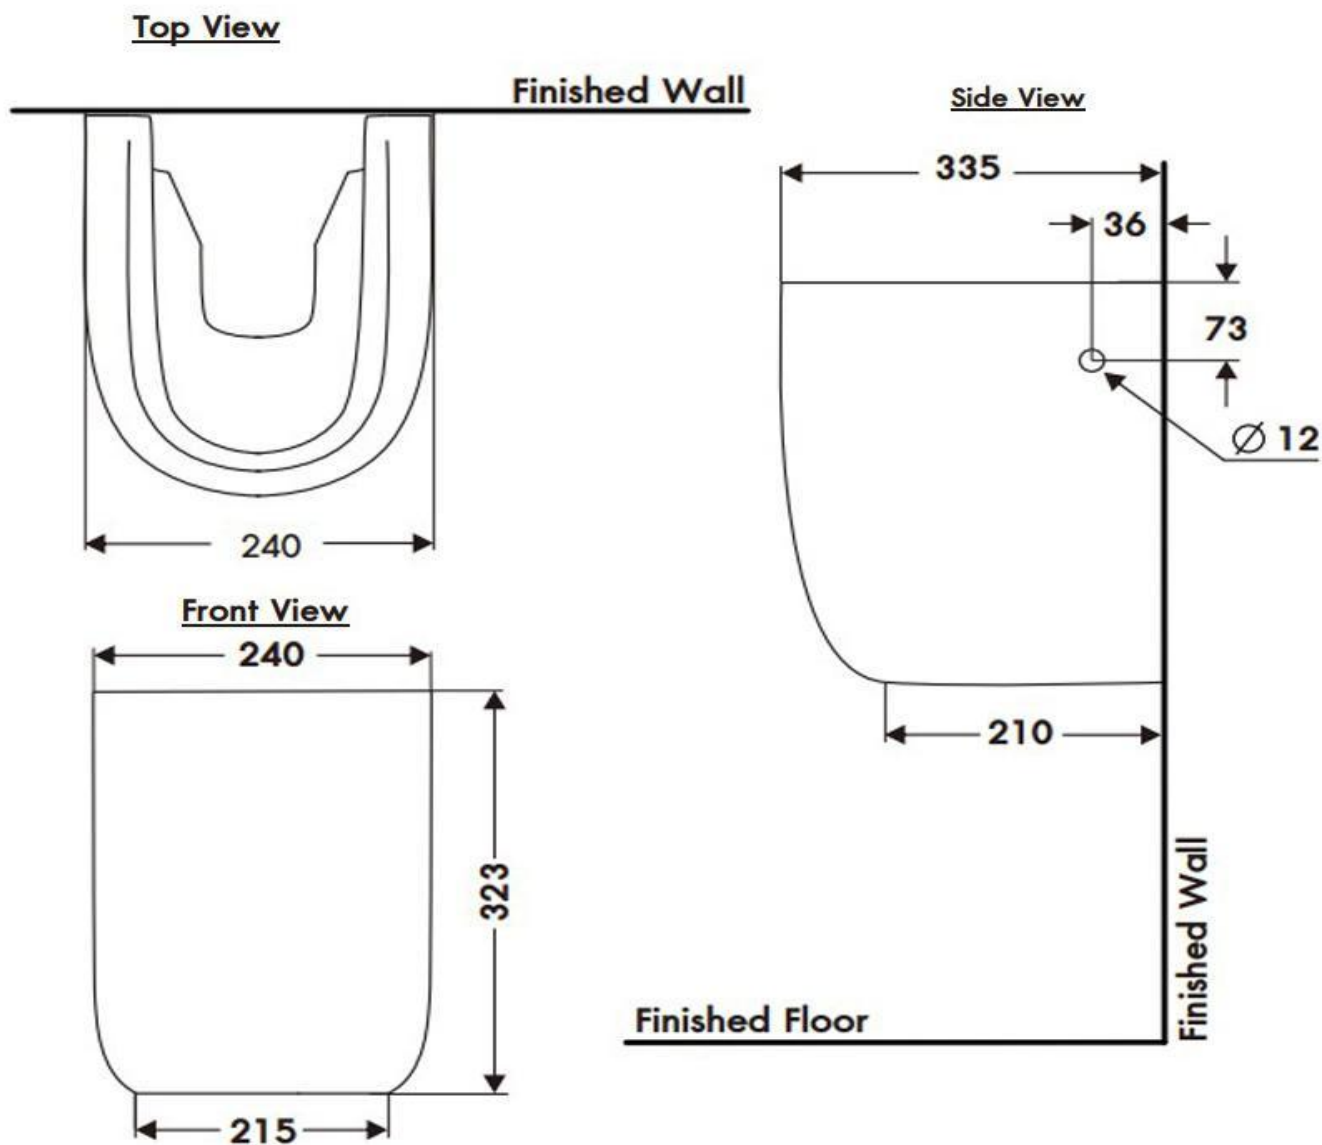

ข้อมูลผลิตภัณฑ์:

ชุดชำระล้างหน้าแบบครึ่ง ใช้สำหรับล้างหน้า
ผลิตจากโรงงานที่ได้รับมาตรฐาน ISO:9001

Line @ novabathservice

WARRANTY

ลูกค้าสัมพันธ์/Call Center : 0-2293-0303
www.novatrenda.co.th

ข้อสังเกตสำหรับการติดตั้ง

ติดตั้งผลิตภัณฑ์โดยใช้คู่มือข้อแนะนำการติดตั้ง

ขนาดระยะแสดงค่าโดยประมาณ
หน่วย มม.

ภาพแสดงผลิตภัณฑ์