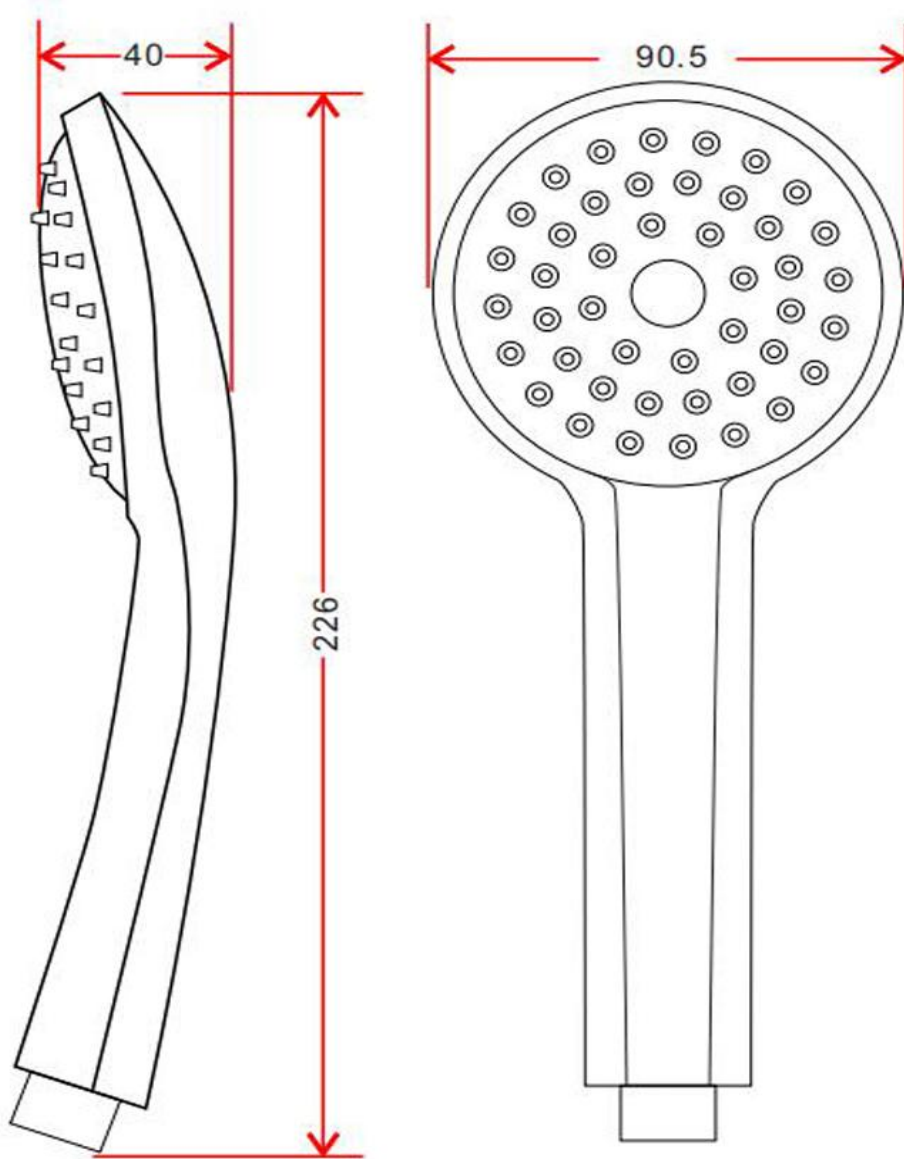

## ข้อมูลผลิตภัณฑ์:

ชุดฝักบัวสายอ่อน จาก NOVABATH อุปกรณ์อาบน้ำชิ้นสำคัญที่ทำให้ทุกช่วงเวลาของการอาบน้ำเต็มไปด้วยความสดชื่นผ่อนคลาย ด้วยระบบน้ำ 1 ฟังก์ชัน ที่ควบคุมการใช้งานได้ง่าย และปรับใช้ได้ตามต้องการ ผลิตจากโรงงานที่ได้รับมาตรฐาน ISO:9001

Line @ novabathservice

WARRANTY

ลูกค้าสัมพันธ์/Call Center : 0-2293-0303  
www.novatrenda.co.th

ข้อสังเกตสำหรับการติดตั้ง  
ติดตั้งผลิตภัณฑ์โดยใช้คู่มือข้อแนะนำการติดตั้ง

ขนาดระยะแสดงค่าโดยประมาณ  
หน่วย มม.  
น้ำหนัก 320 กรัม

ภาพแสดงผลิตภัณฑ์

 **NOVABATH**<sup>®</sup>