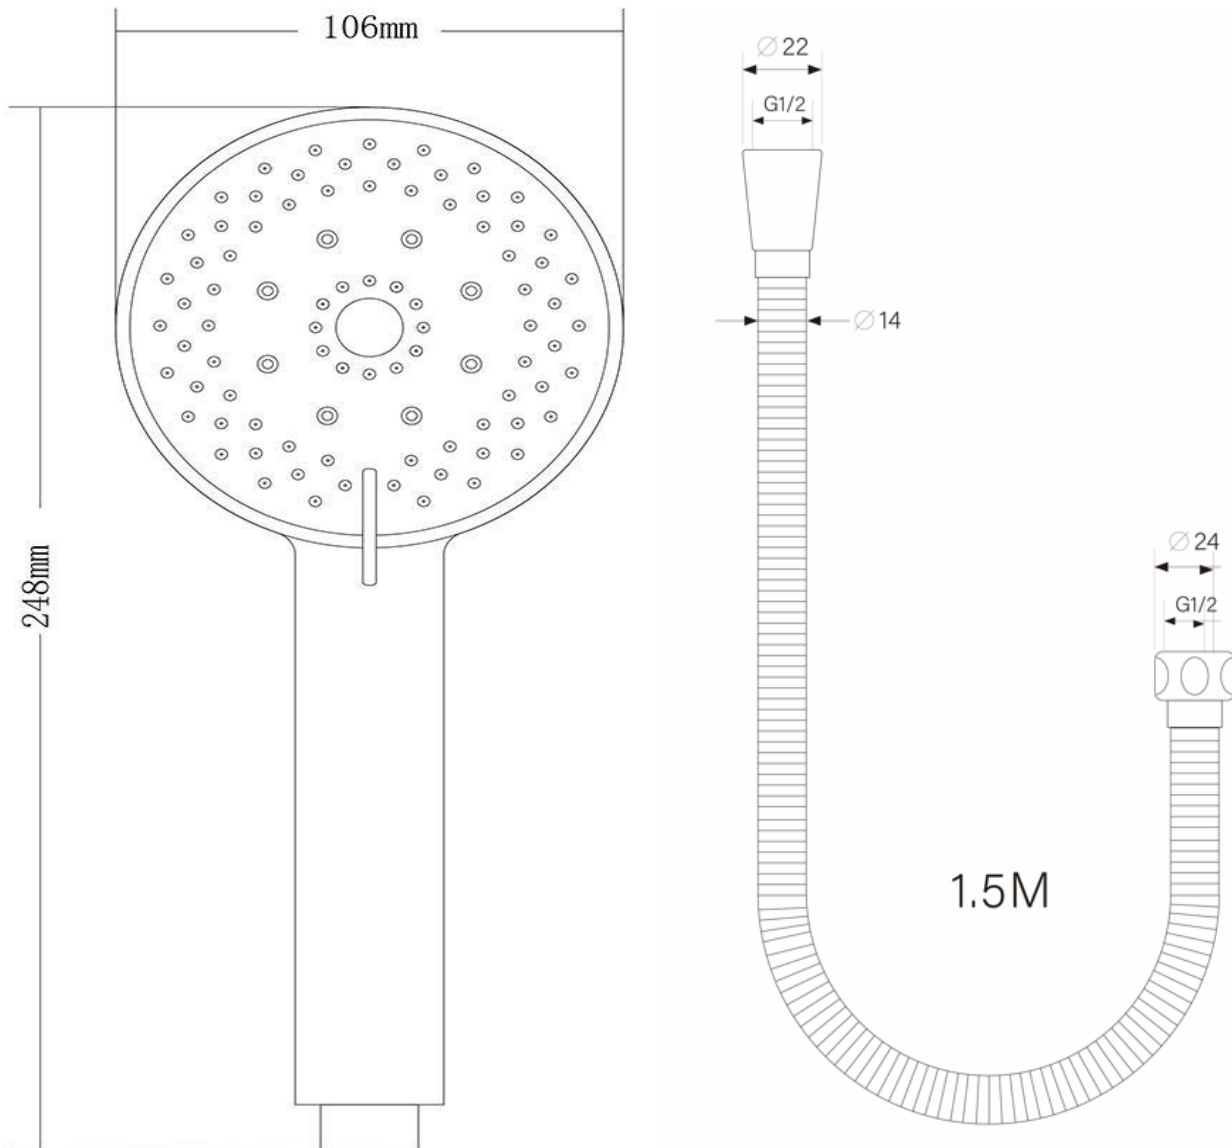

คุณลักษณะ

- ชุดฝักบัวสายอ่อนปรับน้ำได้ 5 จังหวะ

ชุดฝักบัวสายอ่อนปรับน้ำได้ 5 จังหวะ NVB-HS055B

ข้อแนะนำ

ควรเปิดน้ำไล่เศษวัสดุสิ่งสกปรกที่ค้างอยู่ในท่อก่อนติดตั้ง

ควรเช็ดทำความสะอาดให้แห้งทุกครั้งหลังการใช้งาน

วัสดุ

: พลาสติก ABS

สี/ผิวเคลือบ

: ดำ

รุ่นผลิตภัณฑ์

รุ่น	ชื่อผลิตภัณฑ์	สี/วัสดุเคลือบผิว
NVB-HS055B	ชุดฝักบัวสายอ่อนปรับน้ำได้ 5 จังหวะ	ดำ

ข้อมูลผลิตภัณฑ์:

ชุดฝักบัวสายอ่อน จาก NOVABATH อุปกรณ์อาบน้ำชิ้นสำคัญที่ทำให้ทุกช่วงเวลาของการอาบน้ำเต็มไปด้วยความสดชื่นผ่อนคลาย ด้วยระบบน้ำ 5 ฟังก์ชัน ที่ควบคุมการใช้งานได้ง่าย และปรับใช้ได้ตามต้องการ ผลิตจากโรงงานที่ได้รับมาตรฐาน ISO:9001

Line @ novabathservice

WARRANTY

ลูกค้าสัมพันธ์/Call Center : 0-2293-0303

www.novatrenda.co.th

ข้อสังเกตสำหรับการติดตั้ง

ติดตั้งผลิตภัณฑ์โดยใช้คู่มือข้อแนะนำการติดตั้ง

ขนาดระยะแสดงค่าโดยประมาณ
หน่วย มม.
น้ำหนัก 480 กรัม

ภาพแสดงผลิตภัณฑ์

 **NOVABATH**®