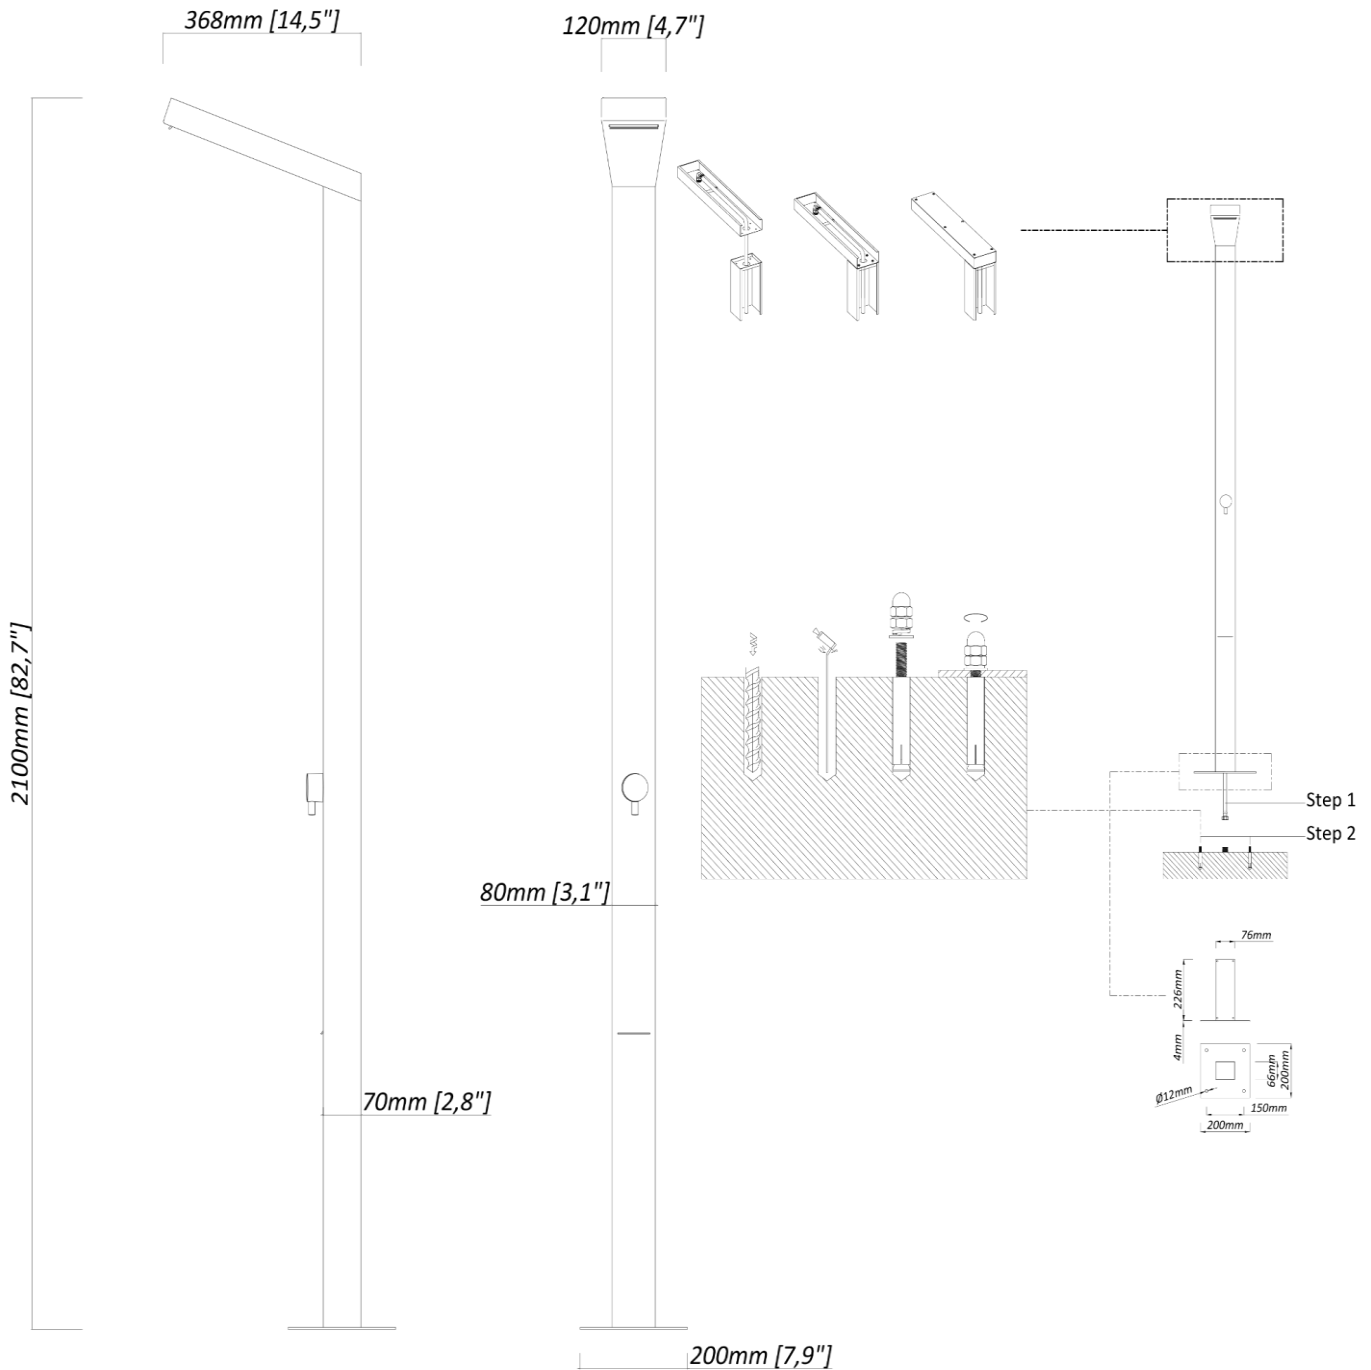

คุณลักษณะ

- ชุดฝักบัวกลางแจ้ง น้ำเย็น
- ติดตั้งบนพื้น สามารถใช้ได้ทั้งภายในและภายนอกอาคาร
- ควบคุมระบบด้วยวาล์วเปิดปิดน้ำและตัวปรับเปลี่ยนทิศทางน้ำ
- ฟังก์ชันเรนชาวเวอร์ และฟังก์ชันน้ำตก
- ควบคุมระบบด้วยวาล์วน้ำเย็น และ ตัวปรับเปลี่ยนทิศทางน้ำ
- ติดตั้งและใช้งานร่วมกับข้อต่อมาตรฐาน 1/2" (4 หุน)

มาตรฐาน

- คุณสมบัติตามมาตรฐาน
- มอก. 2066-2552

วัสดุ

: สแตนเลส 316

สี/ผิวเคลือบ

: ดำ

ชุดฝักบัวกลางแจ้ง NVB-SPO321

รุ่นผลิตภัณฑ์

รุ่น	ชื่อผลิตภัณฑ์	สี/วัสดุเคลือบผิว
NVB-SPO321	ชุดฝักบัวกลางแจ้ง	ดำ

ข้อมูลผลิตภัณฑ์:

ชุดฝักบัวกลางแจ้ง ท่อน้ำเย็น
ผลิตจากโรงงานที่ได้รับมาตรฐาน ISO:9001

Line @ novabathservice

WARRANTY

ถูกค้าสัมพันธ์/Call Center : 0-2293-0303
www.novatrenda.co.th

ข้อสังเกตสำหรับการติดตั้ง

ติดตั้งผลิตภัณฑ์โดยใช้คู่มือข้อแนะนำการติดตั้ง

ขนาดระยะแสดงค่าโดยประมาณ 2100 x 80 มม.
หน่วย มม.

น้ำหนักสินค้า

ภาพแสดงผลิตภัณฑ์

ภาพแสดงอุปกรณ์และตัวอย่างการไหลของน้ำ