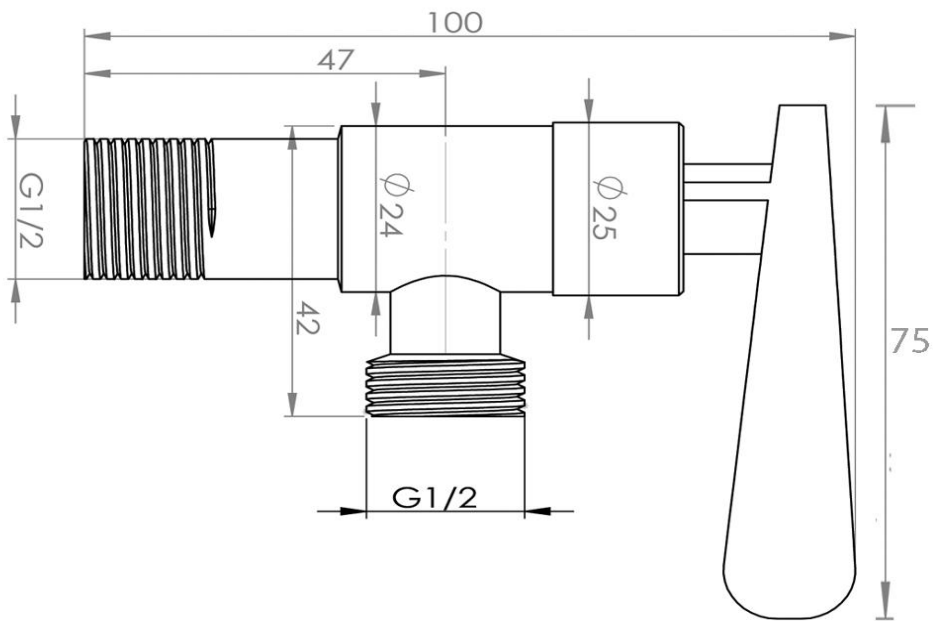

คุณลักษณะ

- ก๊อกฝักบัว
- ก้านใช้งานแบบก้านเปิด
- ประเภทติดตั้งตามแนวนอน ชนิดอยู่นอกผนัง แบบเดี่ยว
- แบบรุ่น : วาล์วเซรามิกหันซ้าย 90 องศา

ก๊อกฝักบัว
IS-768S

ข้อแนะนำ

ควรเปิดน้ำไล่เศษวัสดุสิ่งสกปรกที่ค้างอยู่ในท่อนก่อนติดตั้ง

รุ่น	ชื่อผลิตภัณฑ์	สี/วัสดุเคลือบผิว
IS-768S	ก๊อกฝักบัว	สแตนเลส

ข้อมูลผลิตภัณฑ์:

ก๊อกน้ำสำหรับใช้เป็นวาล์วเปิด-ปิดน้ำ ต่อกับฝักบัว
ผลิตจากโรงงานที่ได้รับมาตรฐาน ISO:9001

Line @ novabathservice

WARRANTY

ลูกค้าสัมพันธ์/Call Center : 0-2293-0303
www.novatrenda.co.th

ข้อสังเกตสำหรับการติดตั้ง
ติดตั้งผลิตภัณฑ์โดยใช้คู่มือข้อแนะนำการติดตั้ง

ขนาดระยะแสดงค่าโดยประมาณ
หน่วย มม.
น้ำหนัก 163 กรัม

ภาพแสดงผลิตภัณฑ์

 NOVABATH®