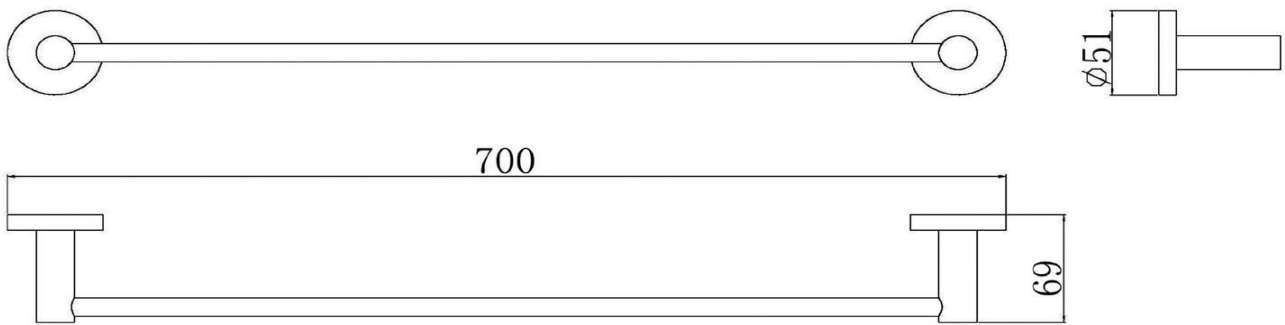

มาตรฐาน

คุณสมบัติตามมาตรฐาน

วัสดุ

: สแตนเลส 201

สี/ผิวเคลือบ

: ดำ

รุ่นผลิตภัณฑ์

รุ่น	ชื่อผลิตภัณฑ์	สี/วัสดุเคลือบผิว
NVB-T007B	ราวผ้าเช็ดตัว 70 ซม.	ดำ

ข้อมูลผลิตภัณฑ์:

ราวผ้าเช็ดตัวติดผนัง จาก NOVABATH เป็นอุปกรณ์เสริมเพื่ออำนวยความสะดวกในการใช้ชีวิตประจำวัน สามารถติดตั้งกับผนังหรือริมระเบียงที่ตากผ้าเพื่อเพิ่มพื้นที่ใช้งานการแขวนผ้าและตากผ้า
ผลิตจากโรงงานที่ได้รับมาตรฐาน ISO:9001

Line @ novabathservice

WARRANTY

ลูกค้าสัมพันธ์/Call Center : 0-2293-0303

www.novatrenda.co.th

ข้อสังเกตสำหรับการติดตั้ง
ติดตั้งผลิตภัณฑ์โดยใช้คู่มือข้อแนะนำการติดตั้ง

ขนาดระยะแสดงค่าโดยประมาณ
หน่วย มม.
น้ำหนัก 400 กรัม