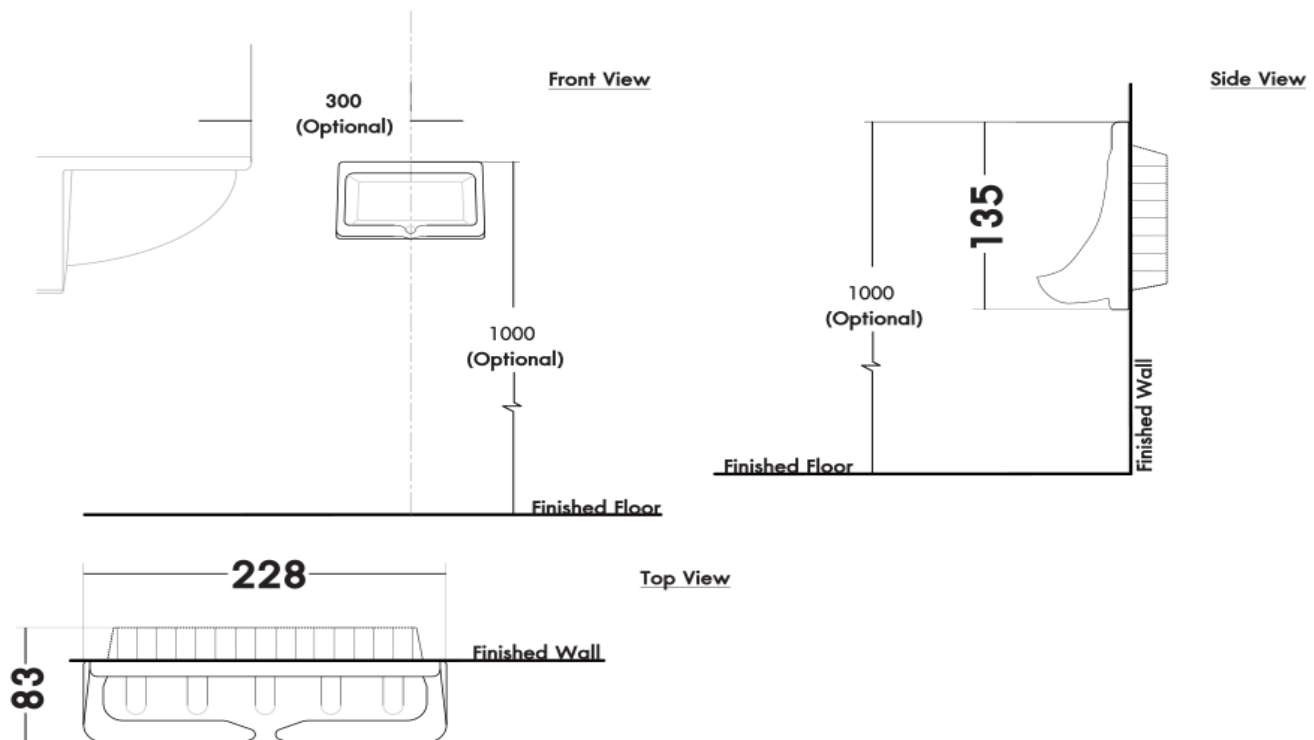

มาตรฐาน

คุณสมบัติตามมาตรฐาน

วัสดุ

: เซรามิก

สี/ผิวเคลือบ

: ขาว

รุ่นผลิตภัณฑ์

รุ่น	ชื่อผลิตภัณฑ์	สี/วัสดุเคลือบผิว
NVB-095-WA	ที่ใส่สบู่แบบฝังผนัง	ขาว

ข้อมูลผลิตภัณฑ์:

ที่ใส่สบู่แบบฝังผนัง วัสดุผ่านกระบวนการผลิตที่ได้มาตรฐาน ทำให้ประหยัดพื้นที่และด้วยดีไซน์สีขาว เรียบหรู เพื่อให้คุณใช้สบู่ได้อย่างเป็นระเบียบและมีสุนทรีย์
ผลิตจากโรงงานที่ได้รับมาตรฐาน ISO:9001

Line @ novabathservice

WARRANTY

ลูกค้าสัมพันธ์/Call Center : 0-2293-0303
www.novatrenda.co.th

ข้อสังเกตสำหรับการติดตั้ง

ติดตั้งผลิตภัณฑ์โดยใช้คู่มือข้อแนะนำการติดตั้ง

ขนาดระยะแสดงค่าโดยประมาณ

หน่วย มม.

น้ำหนัก 1,600 กรัม