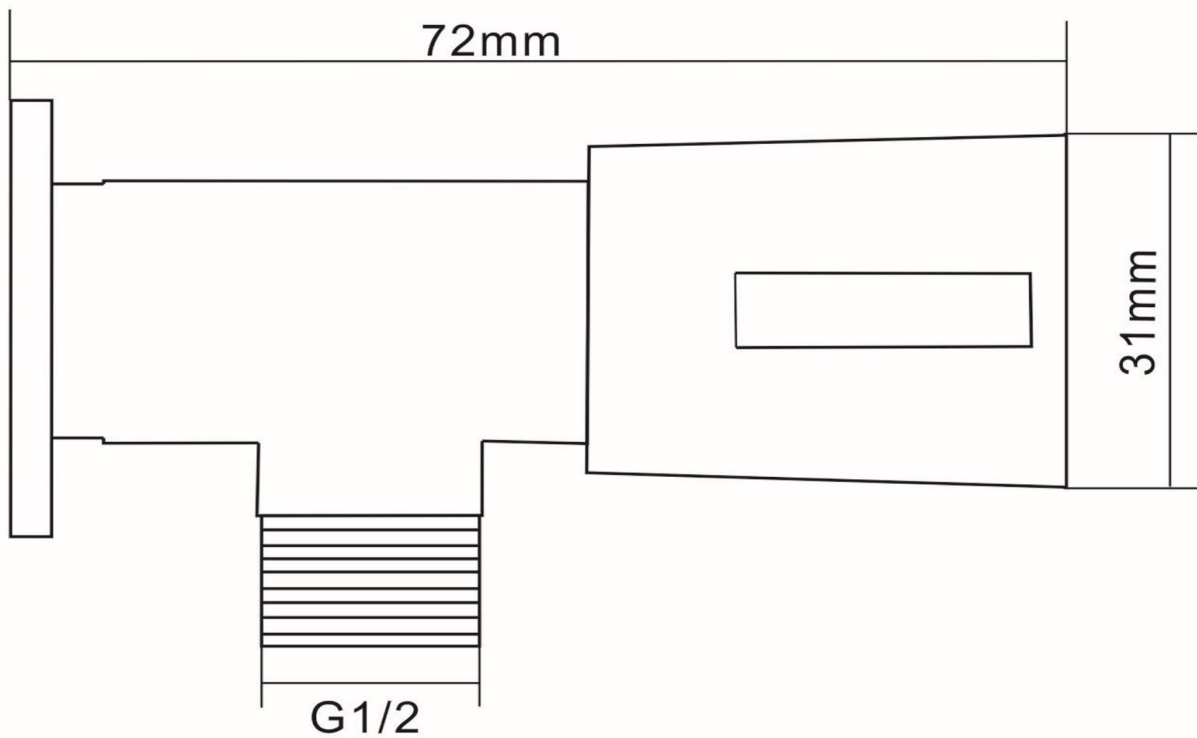

คุณลักษณะ

- ก๊อกฝักบัว
- ก้านใช้งานแบบก้านหมุน
- วาล์วเซรามิกหันซ้าย 90 องศา
- ประเภทติดตั้งตามแนวนอน ชนิดอยู่นอกผนัง แบบเดี่ยว

ก๊อกฝักบัว
IS-708

ข้อแนะนำ

ควรเปิดน้ำไล่เศษวัสดุสิ่งสกปรกที่ค้างอยู่ในท่อก่อนติดตั้ง

รุ่นผลิตภัณฑ์

รุ่น	ชื่อผลิตภัณฑ์	สี/วัสดุเคลือบผิว
IS-708	ก๊อกฝักบัว	CP: โครเมียม

ข้อมูลผลิตภัณฑ์:

ก๊อกน้ำสำหรับใช้เป็นวาล์วเปิด-ปิดน้ำ ต่อกับฝักบัว
ผลิตจากโรงงานที่ได้รับมาตรฐาน ISO:9001

Line @ novabathservice

WARRANTY

ลูกค้าสัมพันธ์/Call Center : 0-2293-0303

www.novatrenda.co.th

ข้อสังเกตสำหรับการติดตั้ง
ติดตั้งผลิตภัณฑ์โดยใช้คู่มือข้อแนะนำการติดตั้ง

ขนาดระยะแสดงค่าโดยประมาณ
หน่วย มม.

ภาพแสดงผลิตภัณฑ์

 **NOVABATH**[®]