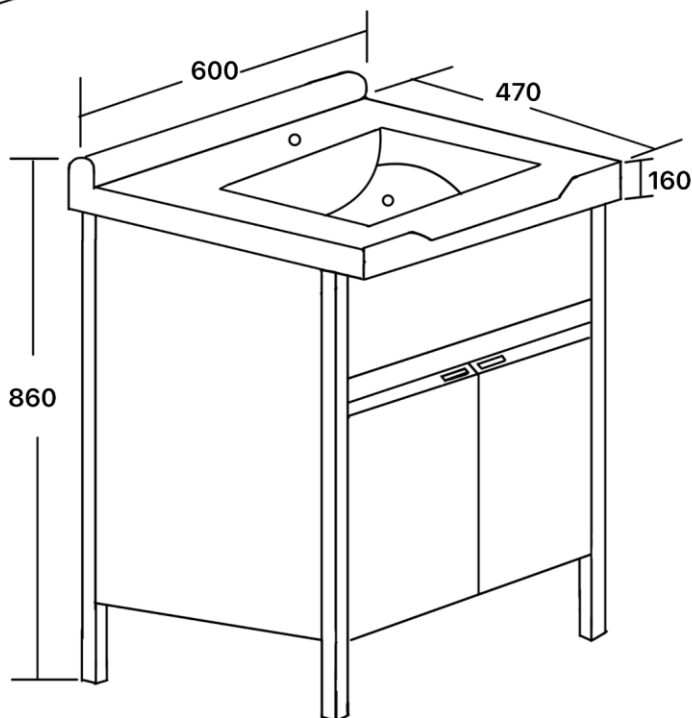

Line @ novabathservice

WARRANTY

ลูกค้าสัมพันธ์/Call Center : 0-2293-0303
www.novatrenda.co.th

ข้อสังเกตสำหรับการติดตั้ง

ติดตั้งผลิตภัณฑ์โดยใช้คู่มือข้อแนะนำการติดตั้ง

ขนาดระยะแสดงค่าโดยประมาณ
หน่วย มม.

ภาพแสดงผลิตภัณฑ์