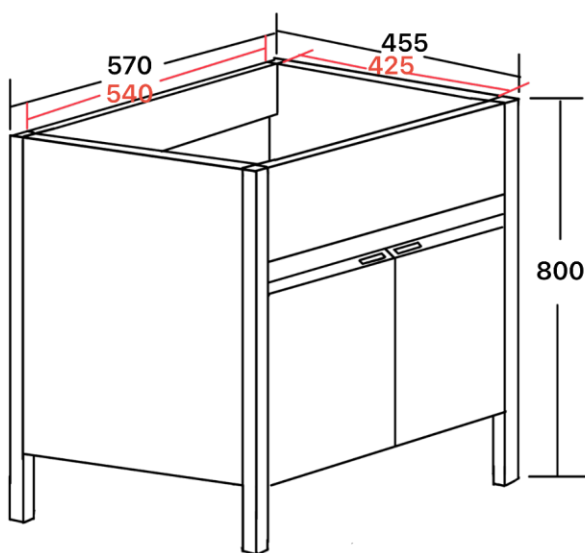

Line @ novabathservice

WARRANTY

ลูกค้าสัมพันธ์/Call Center : 0-2293-0303
www.novatrenda.co.th

ข้อสังเกตสำหรับการติดตั้ง

ติดตั้งผลิตภัณฑ์โดยใช้คู่มือข้อแนะนำการติดตั้ง

ขนาดระยะแสดงค่าโดยประมาณ
หน่วย มม.

ภาพแสดงผลิตภัณฑ์