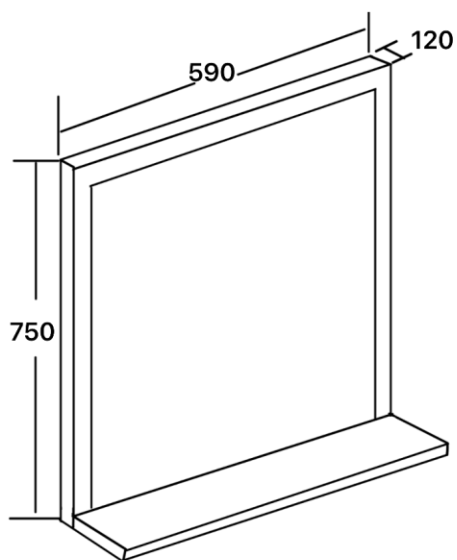

Line @ novabathservice

WARRANTY

ลูกค้าสัมพันธ์/Call Center : 0-2293-0303
www.novatrenda.co.th

ข้อสังเกตสำหรับการติดตั้ง

ติดตั้งผลิตภัณฑ์โดยใช้คู่มือข้อแนะนำการติดตั้ง

ขนาดระยะแสดงค่าโดยประมาณ
หน่วย มม.

ภาพแสดงผลิตภัณฑ์