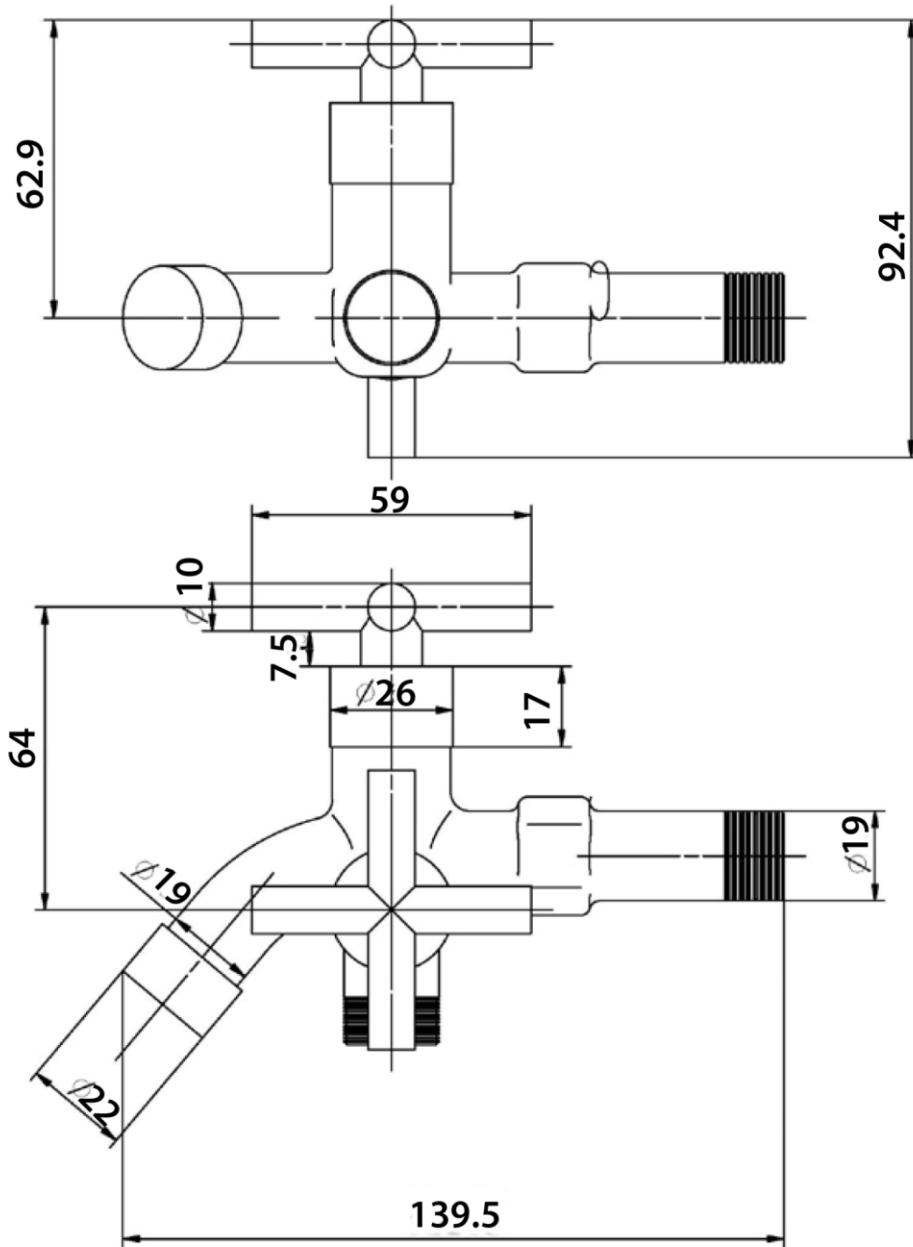

## ข้อสังเกตสำหรับการติดตั้ง

ติดตั้งผลิตภัณฑ์โดยใช้คู่มือข้อแนะนำการติดตั้ง

ขนาดระยะแสดงค่าโดยประมาณ

หน่วย มม.

น้ำหนัก 370 กรัม

ภาพแสดงผลิตภัณฑ์