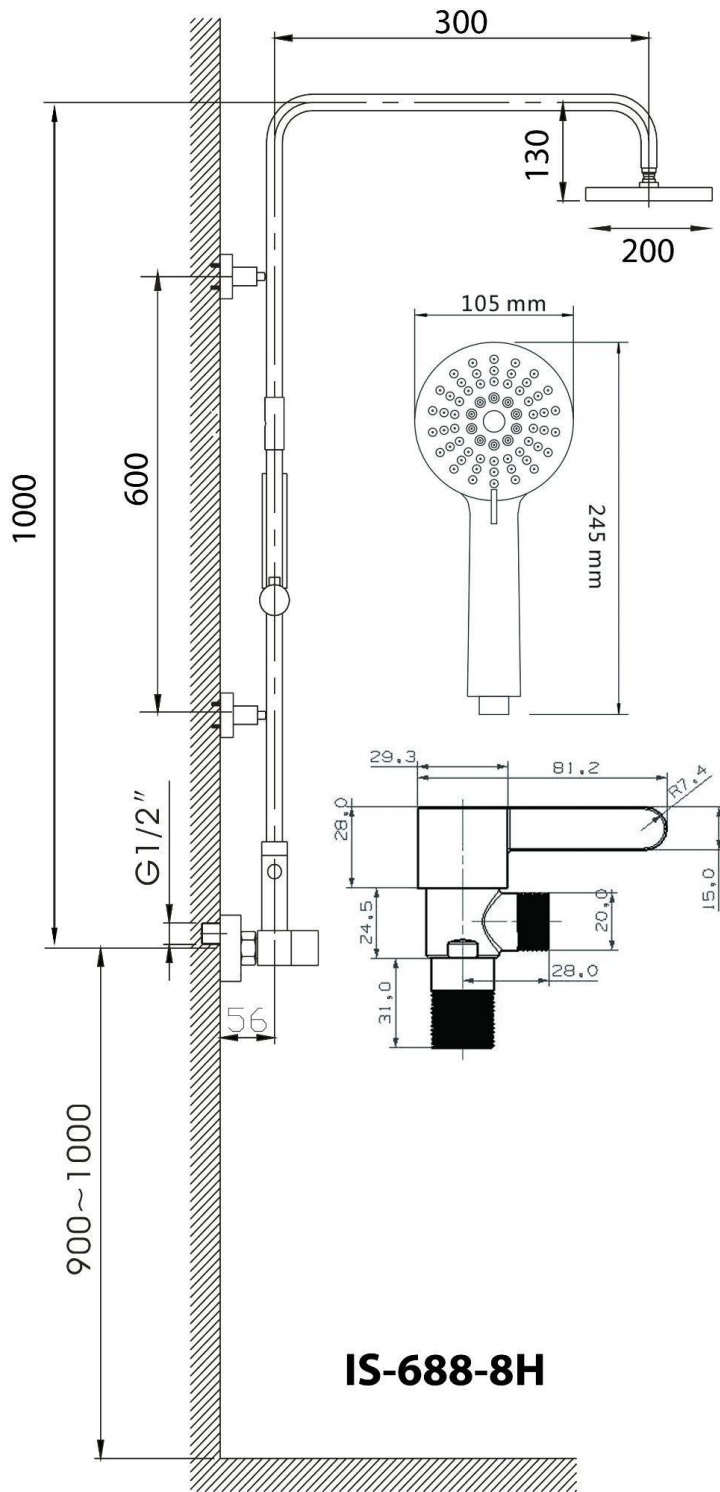

## คุณลักษณะ

- ชุดฝักบัวก้านแข็งพร้อมฝักบัวสายอ่อน
- จานฝักบัว Rain Shower หนักรว้าง 8 นิ้ว ทรงกลม
- ฝักบัวสายอ่อน ปรับระดับน้ำ 3 จังหวะ
- วาล์วฝักบัว ข้อต่อ 1/2"
- สามารถติดตั้งใช้งานได้ทั้งน้ำเย็นและแบบใช้กับเครื่องทำน้ำอุ่น

## วัสดุ

- : ท่อ ทองเหลือง
- : ตัวปรับทิศทางน้ำ ทองเหลือง
- : ฝักบัวมือและจานฝักบัว ABS
- : สายฝักบัว สแตนเลส 201
- : วาล์วฝักบัว ซิงค์อัลลอยด์

## สี/ผิวเคลือบ

- : โครเมียม
- : ผิวเคลือบ Nickel-Chromium

Line @ novabathservice

WARRANTY

ลูกค้าสัมพันธ์/Call Center : 0-2293-0303  
www.novatrenda.co.th

**ข้อสั่งเกตสำหรับการติดตั้ง**

ติดตั้งผลิตภัณฑ์โดยใช้คู่มือข้อแนะนำการติดตั้ง

ขนาดระยะแสดงค่าโดยประมาณ  
หน่วย มม.

ภาพแสดงผลิตภัณฑ์

รายการ	จำนวน
1.ท่อลอย	1
2.ฝักบัวก้านแข็ง	1
3.แป้นยึดท่อเข้ากับผนัง	2
4.ขอแขวนฝักบัว	1
5.ฝาครอบ	1
6.วาล์วฝักบัว	1
7.สายฝักบัวยาว 150 ซม.	1
8A สกรู	1
8B สกรู	1
8C ตัวเปลี่ยนทิศทางน้ำ	1
9.สายน้ำดี 0.6 ม.	1
10. ประแจหกเหลี่ยม	(ลูกค้าจัดหา)
11. พุกพลาสติก	2
12. สกรู	2