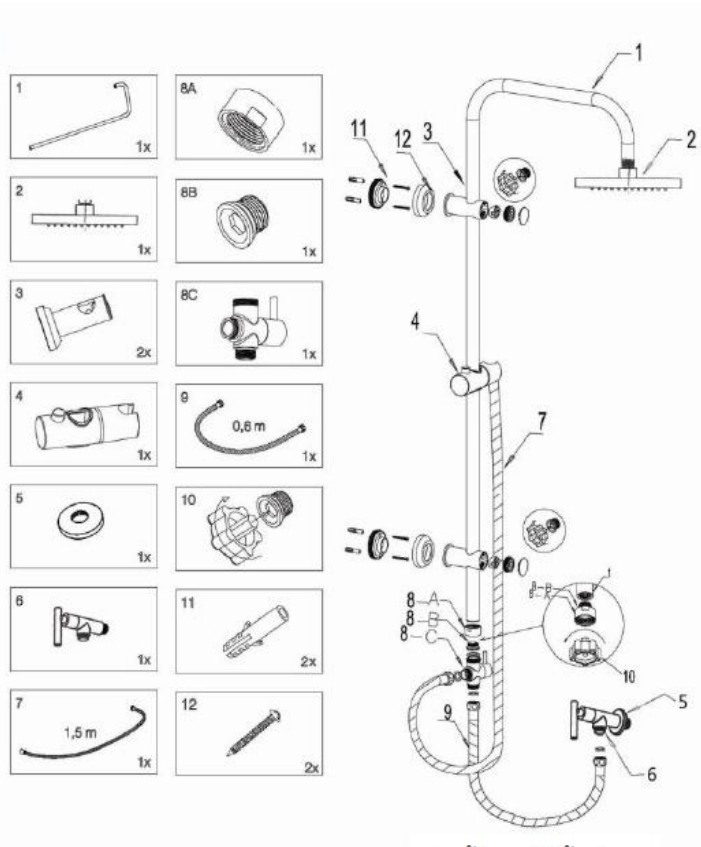

## คุณลักษณะ

- ชุดฝักบัวก้านแข็งพร้อมฝักบัวสายอ่อน
- จานฝักบัว Rain Shower หนักรว้าง 8 นิ้ว ทรงกลม
- ฝักบัวสายอ่อน ปรับระดับน้ำ 3 จังหวะ
- วาล์วฝักบัว ข้อต่อ 1/2"
- สามารถติดตั้งใช้งานได้ทั้งน้ำเย็นและแบบใช้กับเครื่องทำน้ำอุ่น

## วัสดุ

- : ท่อ ทองเหลือง
- : ตัวปรับทิศทางน้ำ ทองเหลือง
- : ฝักบัวมือและจานฝักบัว ABS
- : สายฝักบัว สแตนเลส 201
- : วาล์วฝักบัว ซิงค์อัลลอยด์

ขนาดระยะแสดงค่าโดยประมาณ  
หน่วย มม.

ภาพแสดงผลิตภัณฑ์

รายการ	จำนวน
1.ท่อลอย	1
2.ฝักบัวก้านแข็ง	1
3.แป้นยึดท่อเข้ากับผนัง	2
4.ขอแขวนฝักบัว	1
5.ฝาครอบ	1
6.วาล์วฝักบัว	1
7.สายฝักบัวยาว 150 ซม.	1
8A สกรู	1
8B สกรู	1
8C ตัวเปลี่ยนทิศทางน้ำ	1
9.สายน้ำดี 0.6 ม.	1
10. ประแจหกเหลี่ยม	(ลูกค้าจัดหา)
11. พุกพลาสติก	2
12. สกรู	2

ติดตั้งแบบใช้น้ำเย็น

ติดตั้งแบบใช้น้ำอุ่น

ภาพแสดงอุปกรณ์ และการติดตั้ง