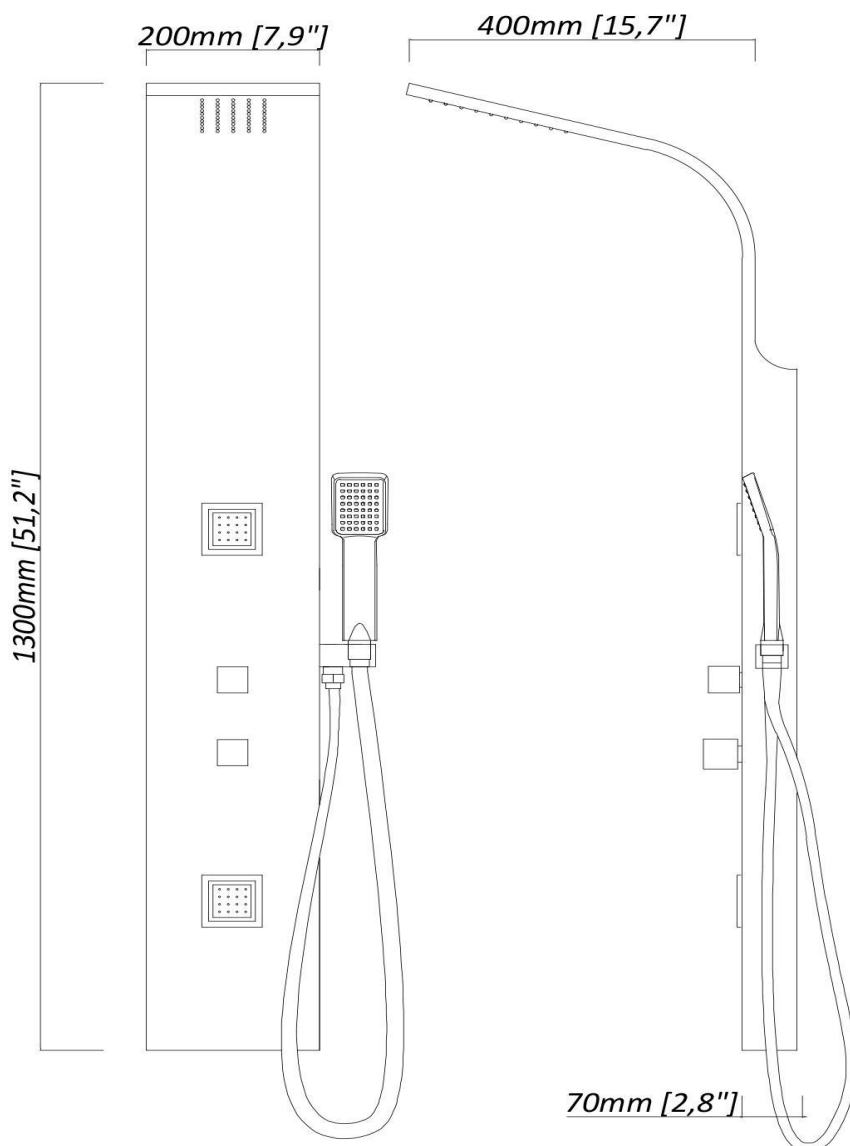

คุณลักษณะ

- ชุดผนังอาบน้ำผสมน้ำร้อน-เย็นพร้อมฝักบัวสายอ่อน
- ติดตั้งบนผนัง เหมาะสมแก่การใช้งานภายในอาคาร
- สะดวกสบายตัวอยู่อุปกรณ์ครบชุด อาทิ จานฝักบัว, ฝักบัวมือ และหัวฉีด
- หัวฉีดเจ็ทพลังน้ำ ช่วยผ่อนคลายความเมื่อยล้าตามจุดต่าง ๆ
- ควบคุมระบบด้วยวาล์วน้ำร้อน-น้ำเย็น และ ตัวปรับเปลี่ยนทิศทางน้ำ
- ติดตั้งและใช้งานร่วมกับข้อต่อมาตรฐาน 1/2" (4 หุน)

WARRANTY

ลูกค้าสัมพันธ์/Call Center : 0-2293-0303
www.novatrenda.co.th

ข้อสังเกตสำหรับการติดตั้ง

ติดตั้งผลิตภัณฑ์โดยใช้คู่มือข้อแนะนำการติดตั้ง

ขนาดระยะแสดงค่าโดยประมาณ
หน่วย มม.

: 200 x 400 x 1300 มม.

ภาพแสดงผลิตภัณฑ์

ภาพแสดงอุปกรณ์และตัวอย่างการไหลของน้ำ

NVB-SPS001B-A	Water flow rate (L/Min)						
	20PSI	30PSI	40PSI	50PSI	60PSI	70PSI	80PSI
Water pressure							
Top rain shower	5.8	7.63	8.65	10.19	11.2	12.1	13.27
Body Jets	3.76	7.12	8.17	8.5	10.6	11.4	13.31
Handshower	3.46	7.26	8.07	8.32	10.44	10.8	12.5