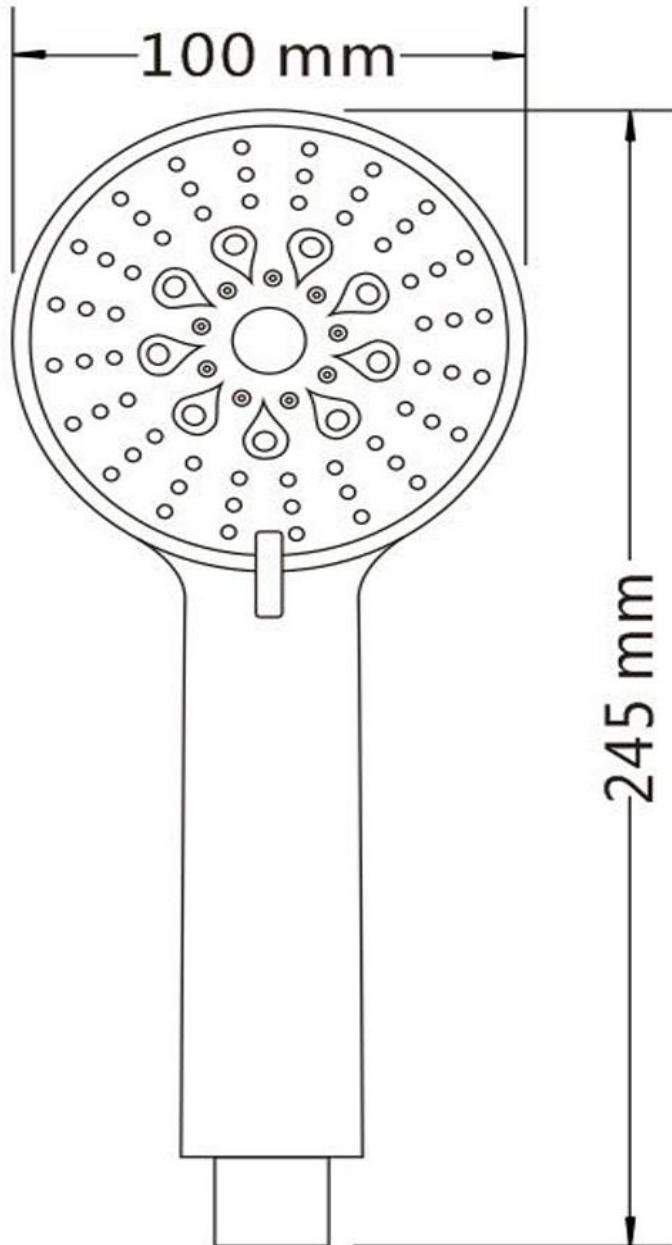

คุณลักษณะ

- ชุดฝักบัวสายอ่อนปรับน้ำได้ 5 จังหวะ

ชุดฝักบัวสายอ่อนปรับน้ำได้ 5 จังหวะ
NVB-HS051

ข้อแนะนำ

ควรเปิดน้ำไล่เศษวัสดุสิ่งสกปรกที่ค้างอยู่ในท่อก่อนติดตั้ง

ควรเช็ดทำความสะอาดให้แห้งทุกครั้งหลังการใช้งาน

- มอก. 2066-2552

วัสดุ

: พลาสติก ABS

สี/ผิวเคลือบ

: โครเมียม

ส่วนประกอบอื่นๆ:

รุ่นผลิตภัณฑ์

รุ่น	ชื่อผลิตภัณฑ์	สี/วัสดุเคลือบผิว
NVB-HS051	ชุดฝักบัวสายอ่อนปรับน้ำได้ 5 จังหวะ	CP:โครเมียม

ข้อมูลผลิตภัณฑ์:

ชุดฝักบัวสายอ่อน จาก NOVABATH อุปกรณ์อาบน้ำชิ้นสำคัญที่ทำให้ทุกช่วงเวลาของการอาบน้ำเต็มไปด้วยความสดชื่นผ่อนคลาย ด้วยระบบน้ำ 5 ฟังก์ชัน ที่ควบคุมการใช้งานได้ง่าย และปรับใช้ได้ตามต้องการ ผลิตจากโรงงานที่ได้รับมาตรฐาน ISO:9001

Line @ novabathservice

WARRANTY

ลูกค้าสัมพันธ์/Call Center : 0-2293-0303
www.novatrenda.co.th

ข้อสังเกตสำหรับการติดตั้ง
ติดตั้งผลิตภัณฑ์โดยใช้คู่มือข้อแนะนำการติดตั้ง

ขนาดระยะแสดงค่าโดยประมาณ
หน่วย มม.
น้ำหนัก 440 กรัม