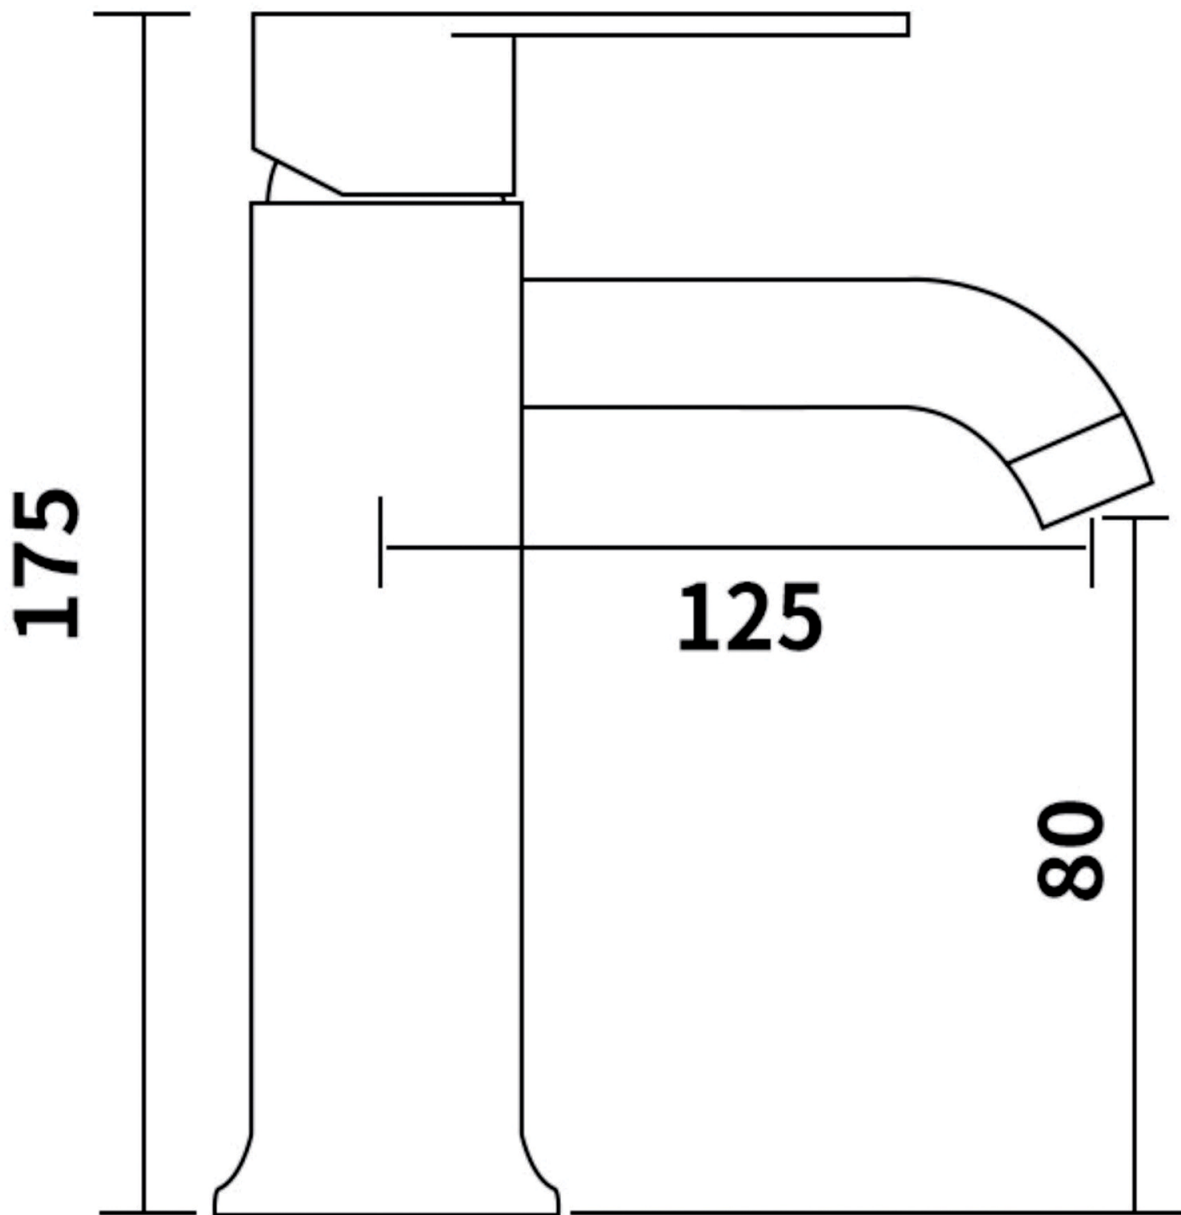

ติดตั้งผลิตภัณฑ์โดยใช้คู่มือข้อแนะนำการติดตั้ง

ขนาดระยะแสดงค่าโดยประมาณ  
หน่วย มม.  
น้ำหนัก 470 กรัม

ภาพแสดงผลิตภัณฑ์