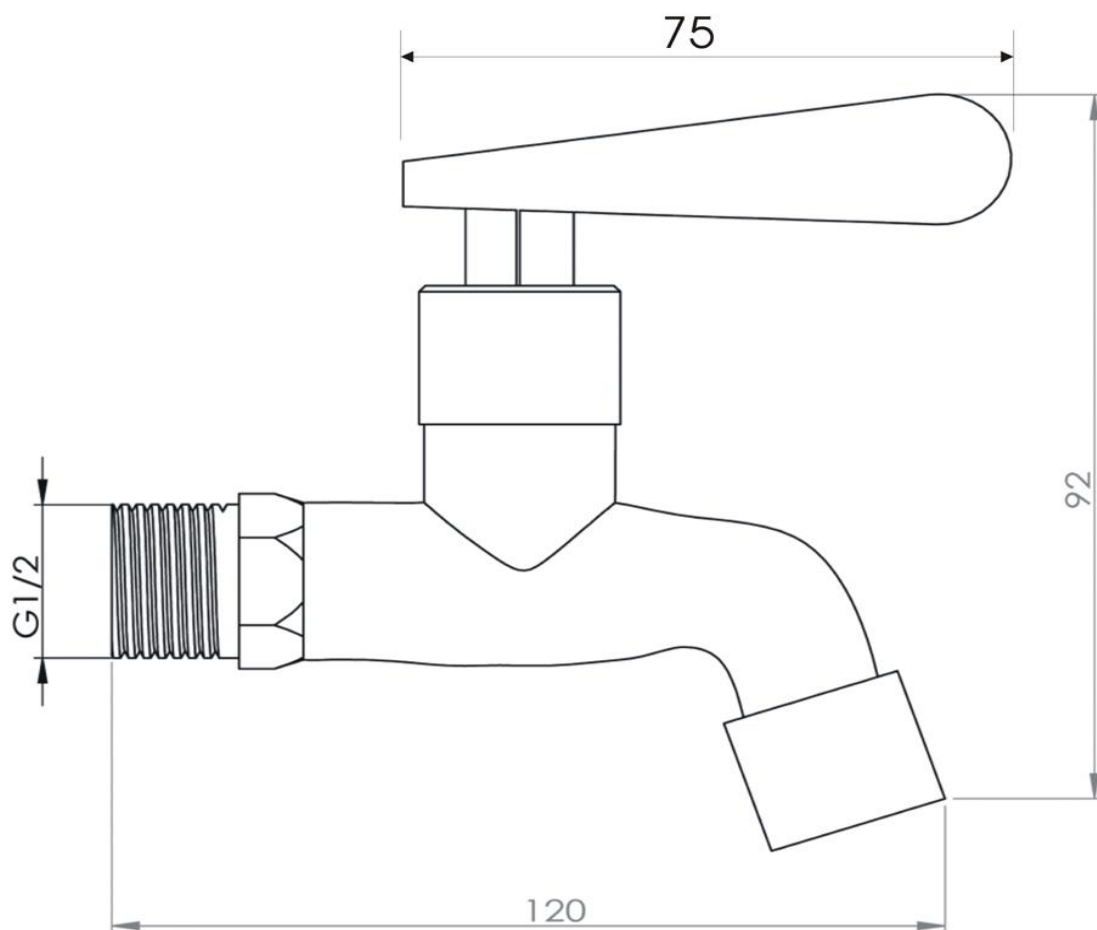

คุณลักษณะ

- ก๊อกล้างพื้น
- ก้านใช้งานแบบก้านปิด
- ประเภทติดตั้งตามแนวนอน ชนิดอยู่นอกผนัง แบบเดี่ยว
- แบบรุ่น : วาล์วเซรามิกหันซ้าย 90 องศา

ก๊อกล้างพื้น
IS-687S

ข้อแนะนำ

ควรเปิดน้ำไล่เศษวัสดุสิ่งสกปรกที่ค้างอยู่ในท่อก่อนติดตั้ง

Line @ novabathservice

WARRANTY

ลูกค้าสัมพันธ์/Call Center : 0-2293-0303
www.novatrenda.co.th

ข้อสังเกตสำหรับการติดตั้ง
ติดตั้งผลิตภัณฑ์โดยใช้คู่มือข้อแนะนำการติดตั้ง

ขนาดระยะแสดงค่าโดยประมาณ
หน่วย มม.
น้ำหนัก 160 กรัม