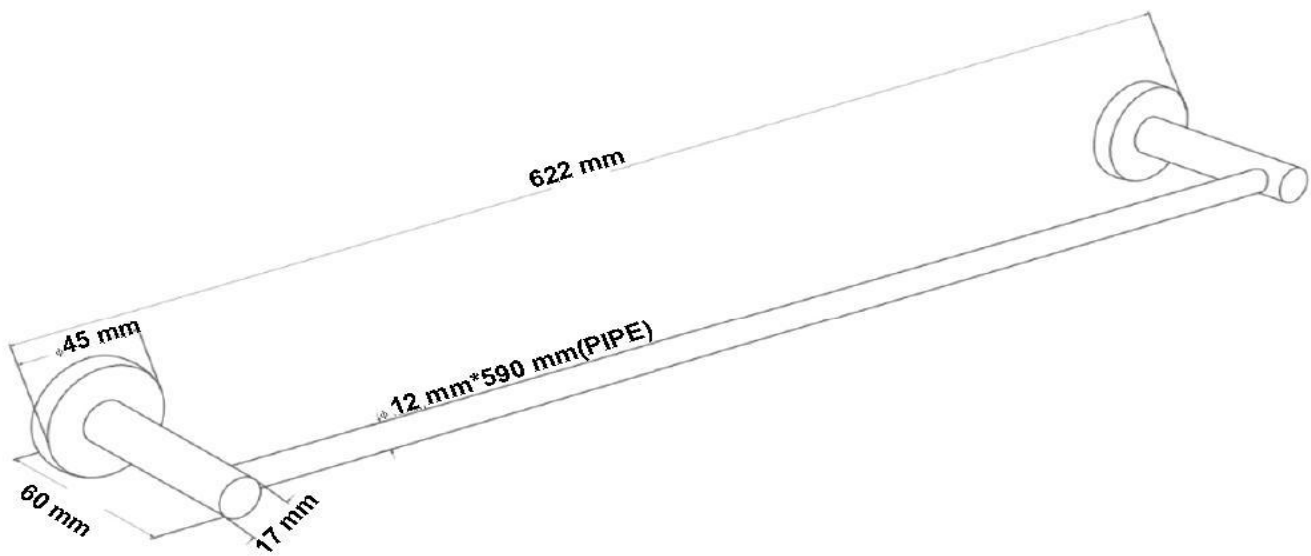

## คุณลักษณะ

- ราวผ้าเช็ดตัว 60 ซม.
- ใช้สำหรับติดผนัง

ราวผ้าเช็ดตัว 60 ซม.  
**NVB-T008**

Line @ novabathservice

WARRANTY

ลูกค้าสัมพันธ์/Call Center : 0-2293-0303

www.novatrenda.co.th

ข้อสังเกตสำหรับการติดตั้ง  
ติดตั้งผลิตภัณฑ์โดยใช้คู่มือข้อแนะนำการติดตั้ง

ขนาดระยะแสดงค่าโดยประมาณ  
หน่วย มม.  
น้ำหนัก 295 กรัม