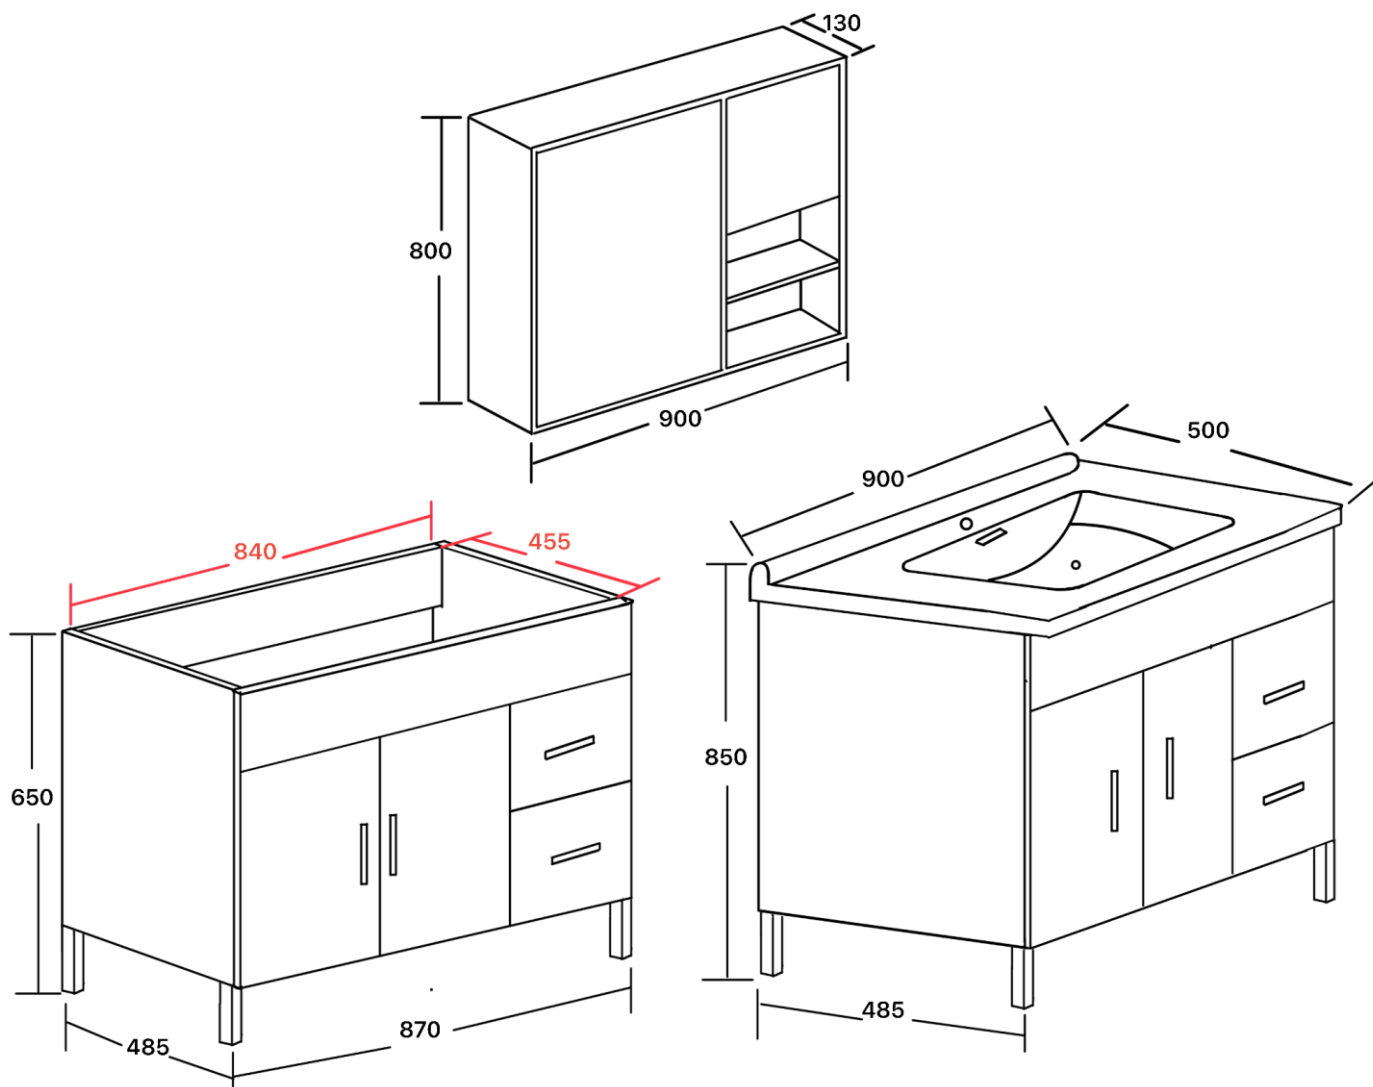

ข้อสังเกตสำหรับการติดตั้ง

ติดตั้งผลิตภัณฑ์โดยใช้คู่มือข้อแนะนำการติดตั้ง

ขนาดระยะแสดงค่าโดยประมาณ
หน่วย มม.

ภาพแสดงผลิตภัณฑ์

NOVABATH®