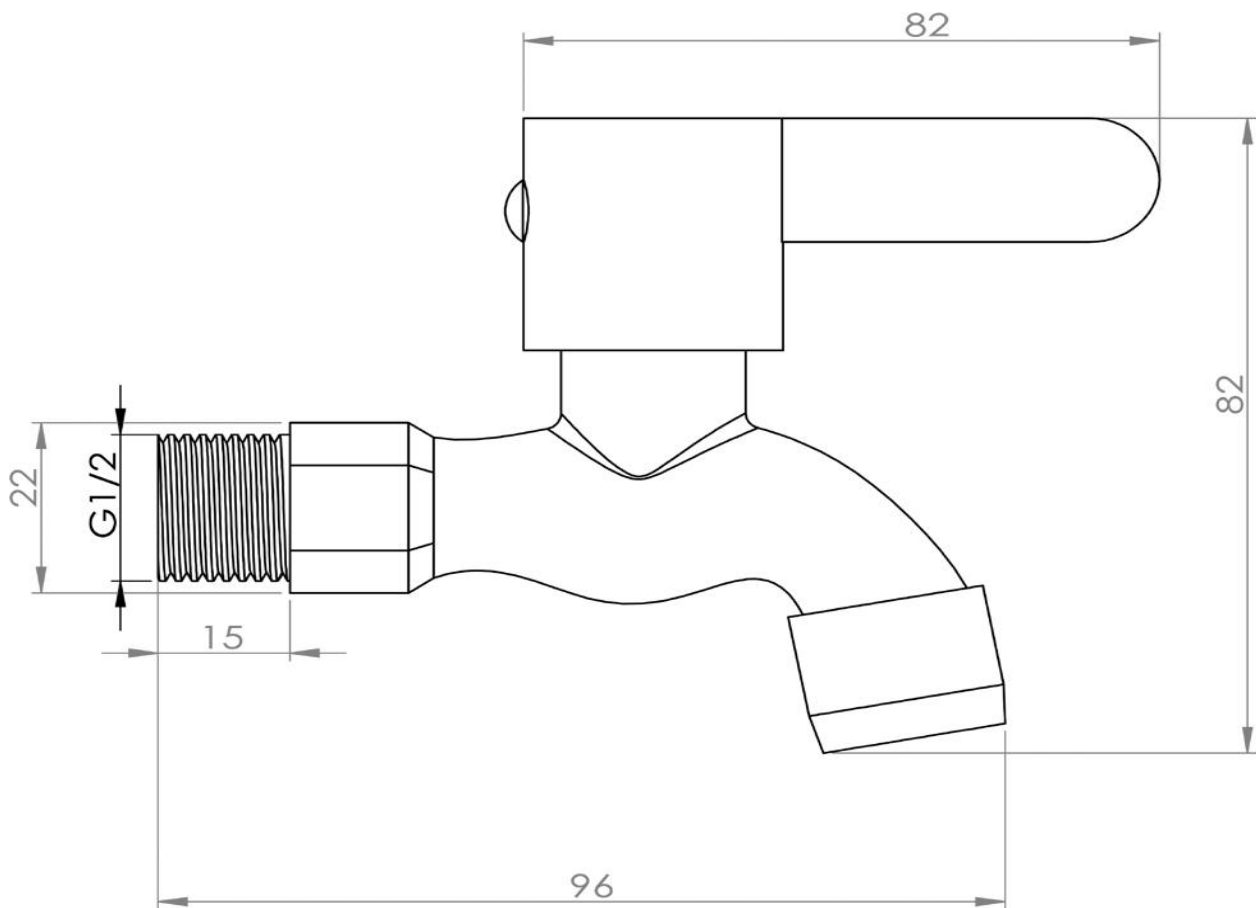

หน่วย มม.

น้ำหนัก 280 กรัม

ภาพแสดงผลิตภัณฑ์

 **NOVABATH**[®]