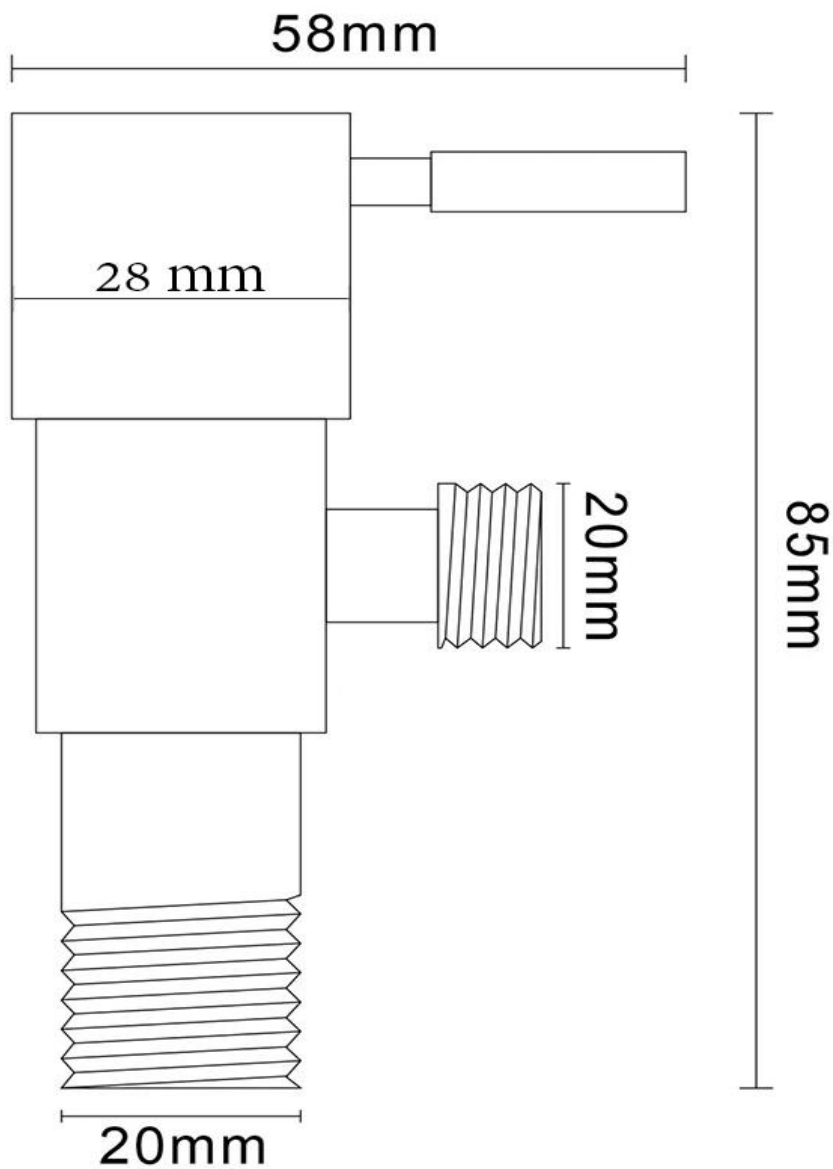

รุ่น	ชื่อผลิตภัณฑ์	สี/วัสดุเคลือบผิว
ST-364S	สต็อบวาล์ว 1 ทาง	สแตนเลส

ข้อมูลผลิตภัณฑ์:

ให้การเปิด-ปิด และปรับแรงดันของน้ำเป็นไปตามความต้องการของคุณได้อย่างง่ายดาย ด้วยสต็อบวาล์ว 1 ทาง จาก NOVABATH ที่ผ่านกระบวนการผลิตที่มีคุณภาพ น่าเชื่อถือ มั่นใจได้ในการใช้งาน
ผลิตจากโรงงานที่ได้รับมาตรฐาน ISO:9001

Line @ novabathservice

WARRANTY

ลูกค้าสัมพันธ์/Call Center : 0-2293-0303
www.novatrenda.co.th

ข้อสังเกตสำหรับการติดตั้ง
ติดตั้งผลิตภัณฑ์โดยใช้คู่มือข้อแนะนำการติดตั้ง

ขนาดระยะแสดงค่าโดยประมาณ
หน่วย มม.
น้ำหนัก 210 กรัม