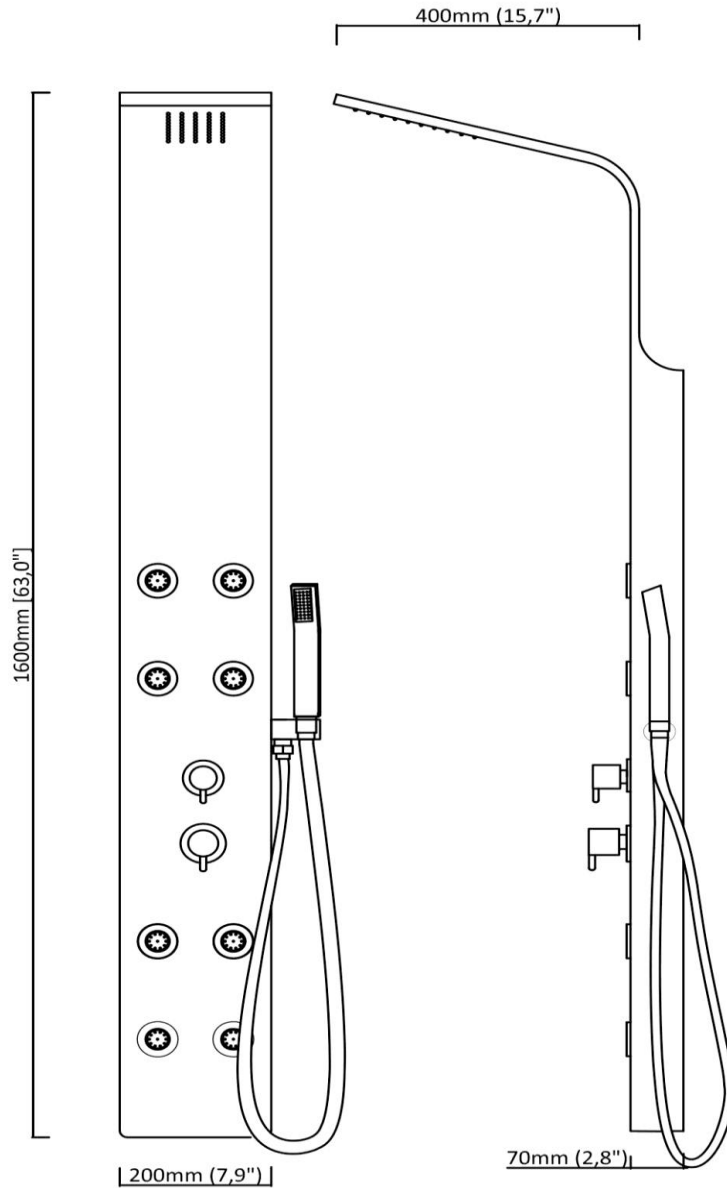

คุณลักษณะ

- ชุดผนังอาบน้ำผสมน้ำร้อน-เย็นพร้อมฝักบัวสายอ่อน
- ติดตั้งบนผนัง เหมาะสมแก่การใช้งานภายในอาคาร
- สะดวกสบายด้วยอุปกรณ์ครบชุด อาทิ จานฝักบัว, ฝักบัวมือ และ 8 หัวเจ็ท
- หัวฉีดเจ็ทพลังน้ำ ช่วยผ่อนคลายความเมื่อยล้าตามจุดต่าง ๆ
- ควบคุมระบบด้วยวาล์วน้ำร้อน-น้ำเย็น และ ตัวปรับเปลี่ยนทิศทางการน้ำ
- ติดตั้งและใช้งานร่วมกับข้อต่อมาตรฐาน 1/2" (4 หุน)

WARRANTY

ลูกค้าสัมพันธ์/Call Center : 0-2293-0303
www.novatrenda.co.th

ข้อสังเกตสำหรับการติดตั้ง

ติดตั้งผลิตภัณฑ์โดยใช้คู่มือข้อแนะนำการติดตั้ง

ขนาดระยะแสดงค่าโดยประมาณ
หน่วย มม.

: 200 x 400 x 1600 มม.

ภาพแสดงผลิตภัณฑ์

NVB-SPA158B

Water flow rate (L/Min)

Water pressure	20 PSI	30 PSI	40 PSI	50 PSI	60PSI	70 PSI	80 PSI
Top rain shower	3.5	4.5	6	6.7	7.3	8.4	9.2
Body Jets	3.1	4.3	5.6	6.6	7.5	8.2	9.3
Handshower	2	2.8	3.5	4	5.2	6.3	7