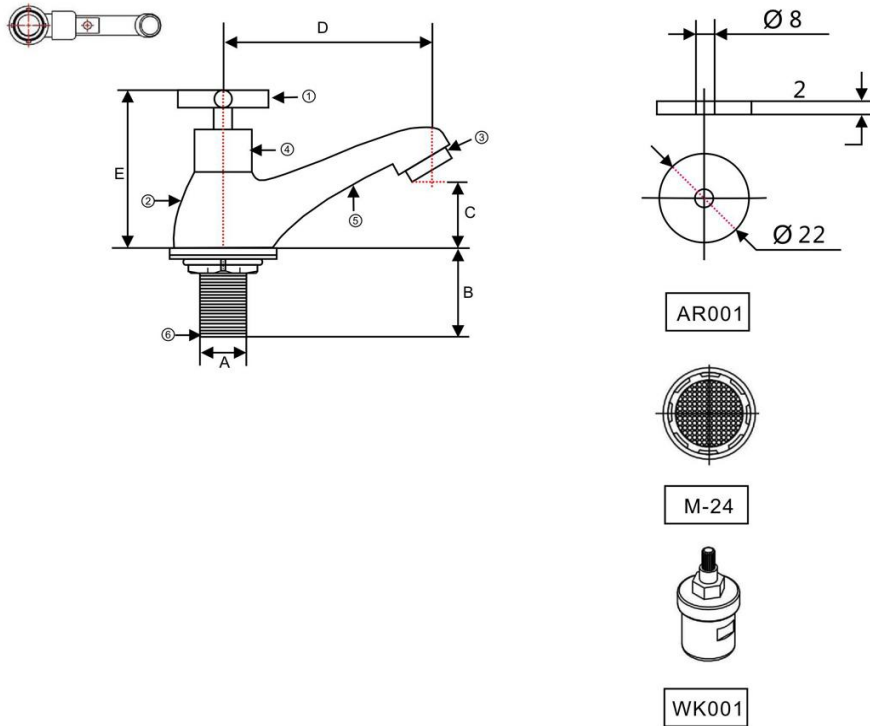

## ข้อสั่งเกตสำหรับการติดตั้ง

ติดตั้งผลิตภัณฑ์โดยใช้คู่มือข้อแนะนำการติดตั้ง

ขนาดระยะแสดงค่าโดยประมาณ

หน่วย มม.

น้ำหนัก 295 กรัม

COLD BASIN TAP				DRAWING		
S/NO.	NAME	QTY	CODE	NO.	DIMENSION(MM)	REMARKS
1	Handle	1	H004	A	G1/2	
2	Body	1	B002	B	≥ 45	
3	Mouth	1	M-24	C	35	
4	Valve	1	WK001	D	110	
5	Spout	1	Z002	E	65	
6	Aerator Rubber Washer	1	AR001			
FUNCTION: VALVE 90 DEGREE OPEN LEFT						
VOLUME: 30ML						