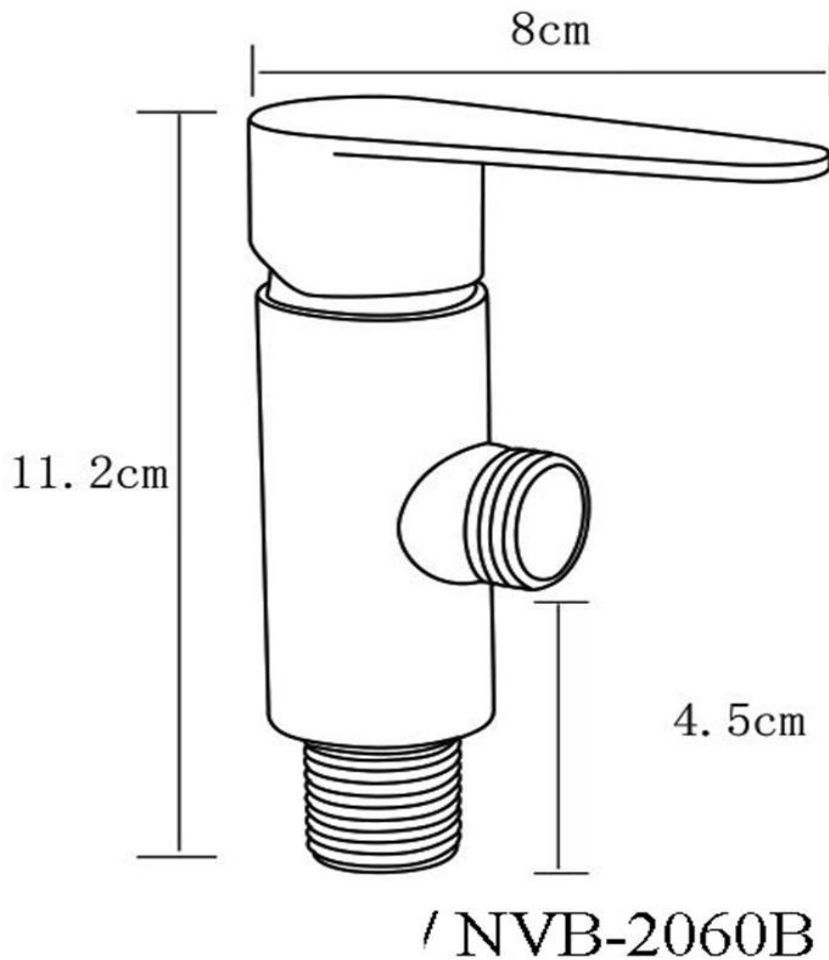

มาตรฐาน

คุณสมบัติตามมาตรฐาน

วัสดุ

: สแตนเลส 201

สี/วัสดุเคลือบผิว

: สีดำ

รุ่นผลิตภัณฑ์

รุ่น	ชื่อผลิตภัณฑ์	สี/วัสดุเคลือบผิว
NVB-2060B	ก๊อกฝักบัว	ดำ

ข้อมูลผลิตภัณฑ์:

ก๊อกน้ำสำหรับใช้เป็นวาล์วเปิด-ปิดน้ำ ต่อกับฝักบัว
ผลิตจากโรงงานที่ได้รับมาตรฐาน ISO:9001

Line @ novabathservice

WARRANTY

ลูกค้าสัมพันธ์/Call Center : 0-2293-0303
www.novatrenda.co.th

ข้อสังเกตสำหรับการติดตั้ง

ติดตั้งผลิตภัณฑ์โดยใช้คู่มือข้อแนะนำการติดตั้ง

ขนาดระยะแสดงค่าโดยประมาณ
หน่วย ซม.
น้ำหนัก 280 กรัม

ภาพแสดงผลิตภัณฑ์

 **NOVABATH**®