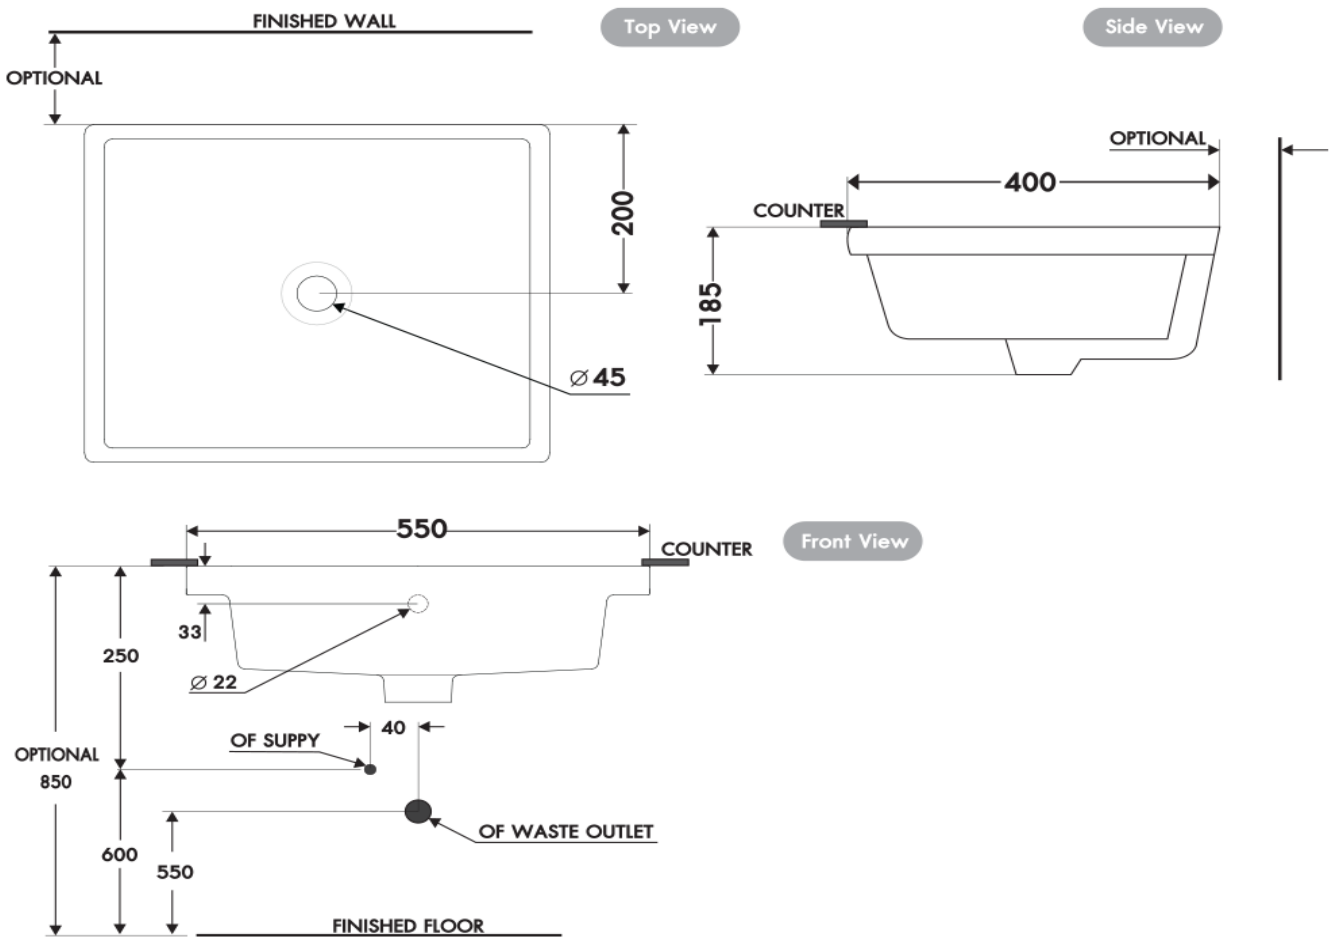

ข้อมูลผลิตภัณฑ์:

อ่างล้างหน้าฝังใต้เคาน์เตอร์ ทรงเหลี่ยม ผลิตจากเซรามิกคุณภาพดี แข็งแรง ไม่แตกหักง่าย ทนต่อสารเคมีได้ดี ติดตั้งแบบฝังใต้เคาน์เตอร์ ตอบโจทย์พื้นที่จำกัด ได้อย่างดี
ผลิตจากโรงงานที่ได้รับมาตรฐาน ISO:9001

Line @ novabathservice

WARRANTY

ลูกค้าสัมพันธ์/Call Center : 0-2293-0303
www.novatrenda.co.th

ข้อสังเกตสำหรับการติดตั้ง

ติดตั้งผลิตภัณฑ์โดยใช้คู่มือข้อแนะนำการติดตั้ง

ขนาดระยะแสดงค่าโดยประมาณ
หน่วย มม.

ภาพแสดงผลิตภัณฑ์

แผนภาพวิธีการติดตั้งอ่างล้างไตเคาน์เตอร์

แผนภาพวิธีการติดตั้งอ่างล้างไตเคาน์เตอร์