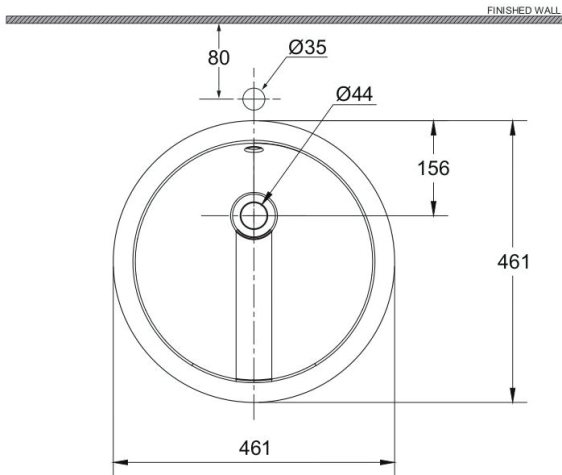

Line @ novabathservice

WARRANTY

ลูกค้าสัมพันธ์/Call Center : 0-2293-0303
www.novatrenda.co.th

ข้อสังเกตสำหรับการติดตั้ง

ติดตั้งผลิตภัณฑ์โดยใช้คู่มือข้อแนะนำการติดตั้ง

ขนาดระยะแสดงค่าโดยประมาณ
หน่วย มม.

ภาพแสดงผลิตภัณฑ์

แผนภาพวิธีการติดตั้งอ่างล้างไตเคาน์เตอร์

แผนภาพวิธีการติดตั้งอ่างล้างไตเคาน์เตอร์