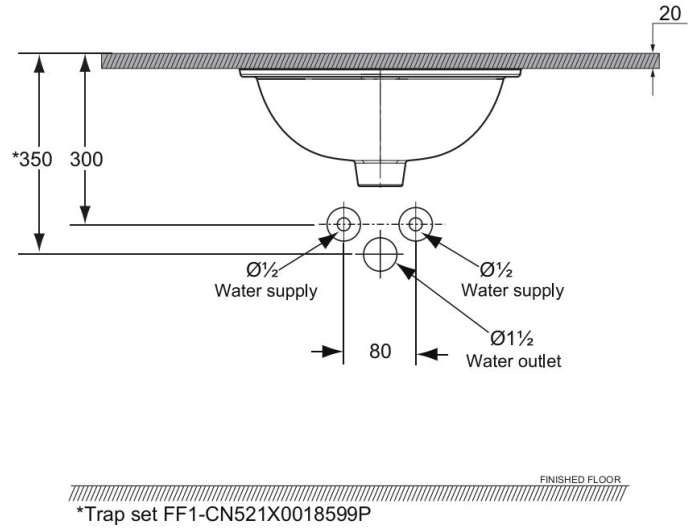

Line @ novabathservice

WARRANTY

ลูกค้าสัมพันธ์/Call Center : 0-2293-0303
www.novatrenda.co.th

ข้อสังเกตสำหรับการติดตั้ง

ติดตั้งผลิตภัณฑ์โดยใช้คู่มือข้อแนะนำการติดตั้ง

ขนาดระยะแสดงค่าโดยประมาณ
หน่วย มม.

ภาพแสดงผลิตภัณฑ์

แผนภาพวิธีการติดตั้งอ่างล้างไตเคาน์เตอร์

แผนภาพวิธีการติดตั้งอ่างล้างไตเคาน์เตอร์