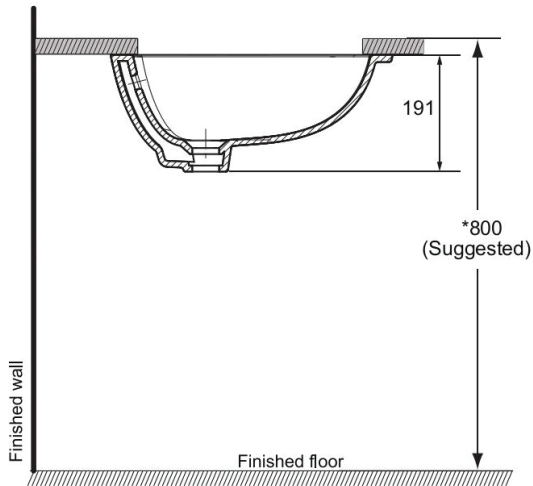

ข้อมูลผลิตภัณฑ์:

อ่างล้างหน้าฝังใต้เคาน์เตอร์ ทรงเหลี่ยม ผลิตจากเซรามิกคุณภาพดี แข็งแรง ไม่แตกหักง่าย ทนต่อสารเคมีได้ดี ติดตั้งแบบฝังใต้เคาน์เตอร์ ตอบโจทย์พื้นที่จำกัด ได้อย่างดี
ผลิตจากโรงงานที่ได้รับมาตรฐาน ISO:9001

Line @ novabathservice

WARRANTY

ลูกค้าสัมพันธ์/Call Center : 0-2293-0303
www.novatrenda.co.th

ข้อสังเกตสำหรับการติดตั้ง

ติดตั้งผลิตภัณฑ์โดยใช้คู่มือข้อแนะนำการติดตั้ง

ขนาดระยะแสดงค่าโดยประมาณ
หน่วย มม.

ภาพแสดงผลิตภัณฑ์

แผนภาพวิธีการติดตั้งอ่างล้างไตเคาน์เตอร์

แผนภาพวิธีการติดตั้งอ่างล้างไตเคาน์เตอร์