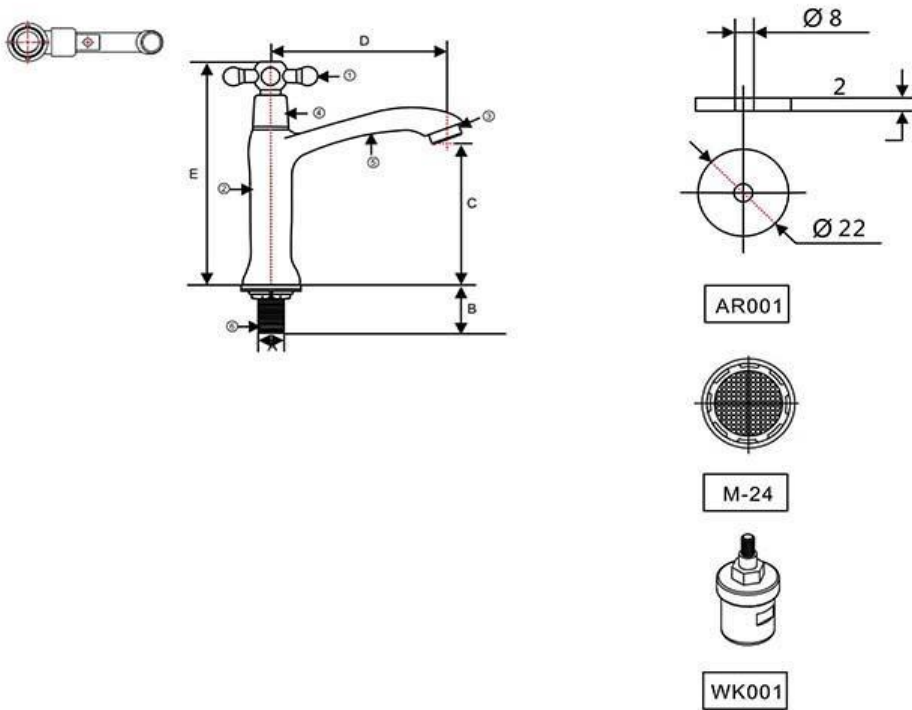

Line @ novabathservice

WARRANTY

ลูกค้าสัมพันธ์/Call Center : 0-2293-0303
www.novatrenda.co.th

ข้อสังเกตสำหรับการติดตั้ง

ติดตั้งผลิตภัณฑ์โดยใช้คู่มือข้อแนะนำการติดตั้ง

ขนาดระยะแสดงค่าโดยประมาณ

หน่วย มม.

น้ำหนัก 240 กรัม

COLD BASIN TAP				DRAWING		
S/NO.	NAME	QTY	CODE	NO.	DIMENSION(MM)	REMARKS
1	Handle	1	H008	A	G1/2	
2	Body	1	B004	B	≥ 45	
3	Mouth	1	M-24	C	80	
4	Valve	1	WK001	D	135	
5	Spout	1	Z004	E	150	
6	Aerator Rubber Washer	1	AR001			
FUNCTION: VALVE 90 DEGREE OPEN LEFT						
VOLUME: 40ML						