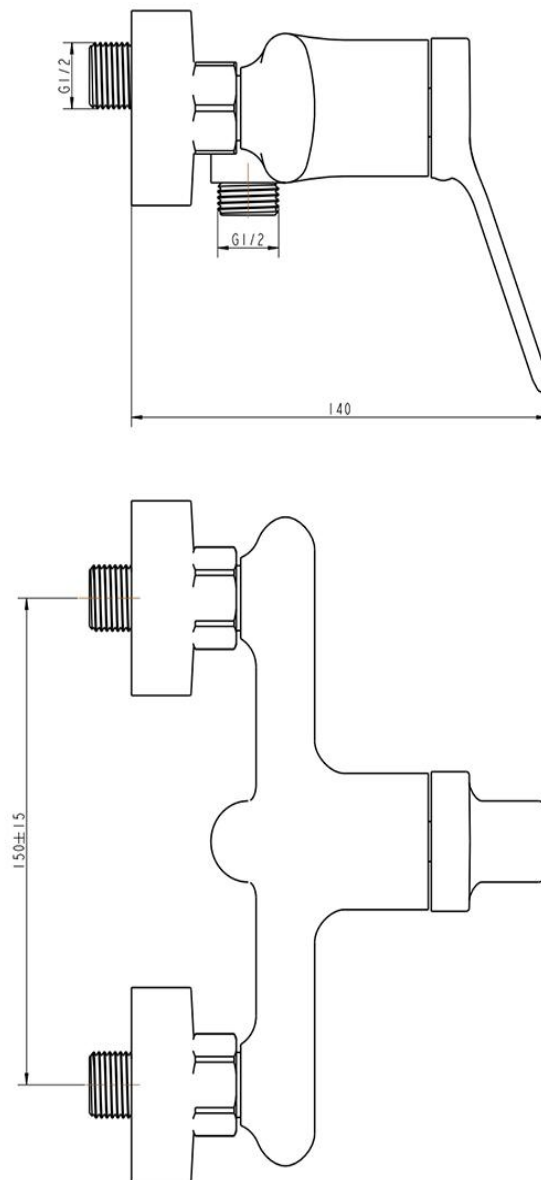

คุณลักษณะ

- ก๊อกผสมเย็นอาบ
- การใช้งานแบบก้านโยก
- ประเภทติดตั้งตามแนวนอน ชนิดอยู่นอกผนัง แบบผสม
- แบบรุ่น : วาล์วเซรามิกโยกขึ้น-ลงและหันซ้ายขวา

ก๊อกผสมเย็นอาบ
NVB-4060

ข้อแนะนำ

ควรเปิดน้ำไหลเศษวัสดุสิ่งสกปรกที่ค้างอยู่ในท่อนก่อนติดตั้ง
ควรเช็ดทำความสะอาดให้แห้งทุกครั้งหลังการใช้งาน

วัสดุ

- : บอดี้ ทองเหลือง
- : มือจับ อลูมิเนียม
- : ฝาครอบยึดผนัง สแตนเลส 201

สี/ผิวเคลือบ

- : โครเมียม
- : ผิวเคลือบ Nickel-Chromium

รุ่นผลิตภัณฑ์

รุ่น	ชื่อผลิตภัณฑ์	สี/วัสดุเคลือบผิว
NVB-4060	ก๊อกผสมเย็นอาบ	CP: โครเมียม

ข้อมูลผลิตภัณฑ์:

ก๊อกผสมเย็นอาบ/ล้างอ่าง รองรับการใช้น้ำร้อนและน้ำเย็น
ติดตั้งบนผนังเพื่อใช้งานร่วมกับอ่างอาบน้ำ และฝักบัวสายอ่อน
ผลิตจากโรงงานที่ได้รับมาตรฐาน ISO:9001

Line @ novabathservice

WARRANTY

ลูกค้าสัมพันธ์/Call Center : 0-2293-0303
www.novatrenda.co.th

ข้อสังเกตสำหรับการติดตั้ง

ติดตั้งผลิตภัณฑ์โดยใช้คู่มือข้อแนะนำการติดตั้ง

ขนาดระยะแสดงค่าโดยประมาณ
หน่วย มม.
น้ำหนัก

ภาพแสดงผลิตภัณฑ์