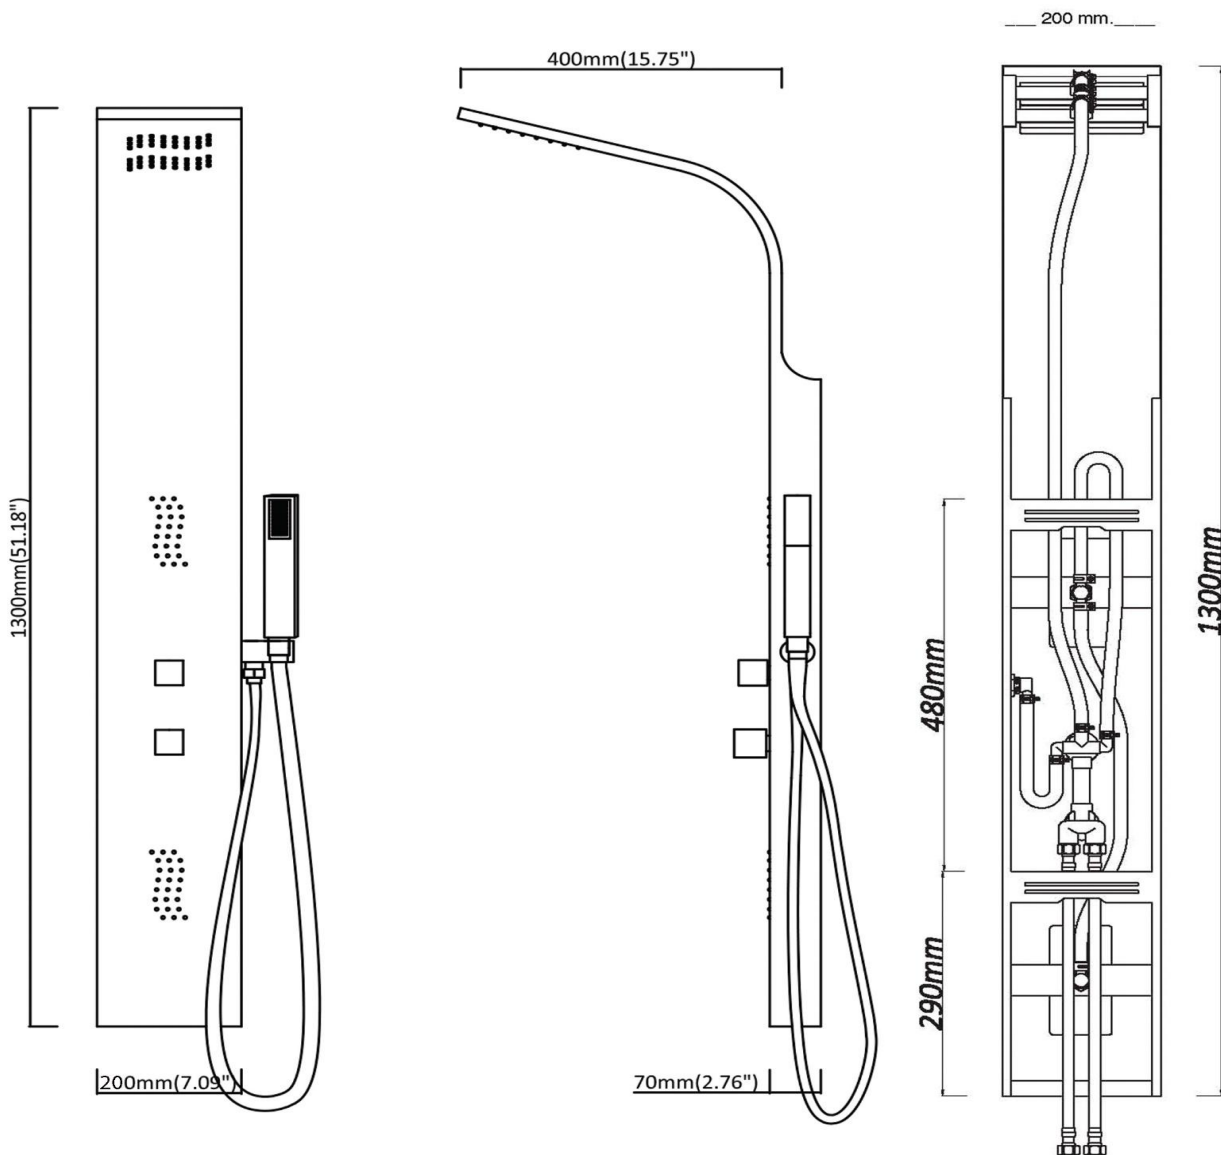

คุณลักษณะ

- ชุดผนังอาบน้ำผสมน้ำร้อน-เย็นพร้อมฝักบัวสายอ่อน
- ติดตั้งบนผนัง เหมาะสมแก่การใช้งานภายในอาคาร
- สะดวกสบายด้วยอุปกรณ์ครบชุด อาทิ จานฝักบัว, ฝักบัวมือ และหัวฉีด
- หัวฉีดเจ็ทพลังน้ำ ช่วยผ่อนคลายความเมื่อยล้าตามจุดต่าง ๆ
- ควบคุมระบบด้วยวาล์วน้ำร้อน-น้ำเย็น และ Diverter
- ติดตั้งและใช้งานร่วมกับข้อต่อมาตรฐาน 1/2" (4 หุน)

รุ่น	ชื่อผลิตภัณฑ์	สี/วัสดุเคลือบผิว
NVB-SPS501-A	ชุดผนังอาบน้ำผสมน้ำร้อน-เย็น	โรสโกลด์

ข้อมูลผลิตภัณฑ์:

ชุดผนังอาบน้ำผสมน้ำร้อน-เย็นพร้อมฝักบัวสายอ่อน
ผลิตจากโรงงานที่ได้รับมาตรฐาน ISO:9001

Line @ novabathservice

WARRANTY

ถูกค้าสัมพันธ์/Call Center : 0-2293-0303
www.novatrenda.co.th

ข้อสังเกตสำหรับการติดตั้ง

ติดตั้งผลิตภัณฑ์โดยใช้คู่มือข้อแนะนำการติดตั้ง

ขนาดระยะแสดงค่าโดยประมาณ
หน่วย มม.

: 200 x 400 x 1300 มม.

ภาพแสดงผลิตภัณฑ์

 NOVABATH®

ภาพแสดงอุปกรณ์และตัวอย่างการไหลของน้ำ