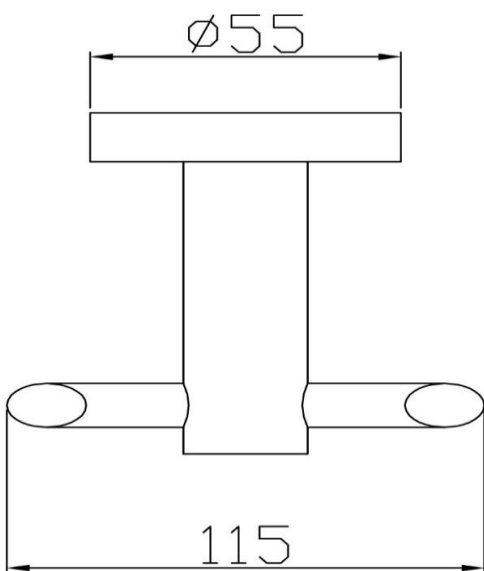

คุณลักษณะ

- ขอแขวนผ้าคู่
- ใช้สำหรับแขวนผ้า หรืออุปกรณ์ที่มีน้ำหนักเบา

ขอแขวนผ้า
IS-972

ข้อแนะนำ

- ควรเช็ดทำความสะอาดให้แห้งทุกครั้งหลังการใช้งาน
- ควรติดตั้งบนผนังที่มีความแข็งแรง และมีความเรียบเสมอกัน

คำเตือน

Line @ novabathservice

WARRANTY

ลูกค้าสัมพันธ์/Call Center : 0-2293-0303

www.novatrenda.co.th

ข้อสังเกตสำหรับการติดตั้ง

ติดตั้งผลิตภัณฑ์โดยใช้คู่มือคำแนะนำการติดตั้ง

ขนาดระยะแสดงค่าโดยประมาณ

หน่วย มม.

น้ำหนัก 174 กรัม

ภาพแสดงผลิตภัณฑ์

 **NOVABATH**[®]