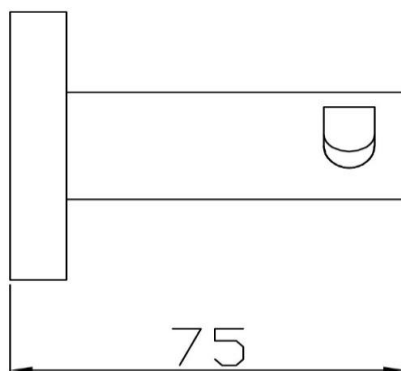

Line @ novabathservice

WARRANTY

ลูกค้าสัมพันธ์/Call Center : 0-2293-0303

www.novatrenda.co.th

ข้อสังเกตสำหรับการติดตั้ง

ติดตั้งผลิตภัณฑ์โดยใช้คู่มือคำแนะนำการติดตั้ง

ขนาดระยะแสดงค่าโดยประมาณ

หน่วย มม.

น้ำหนัก 174 กรัม

ภาพแสดงผลิตภัณฑ์

 **NOVABATH**[®]