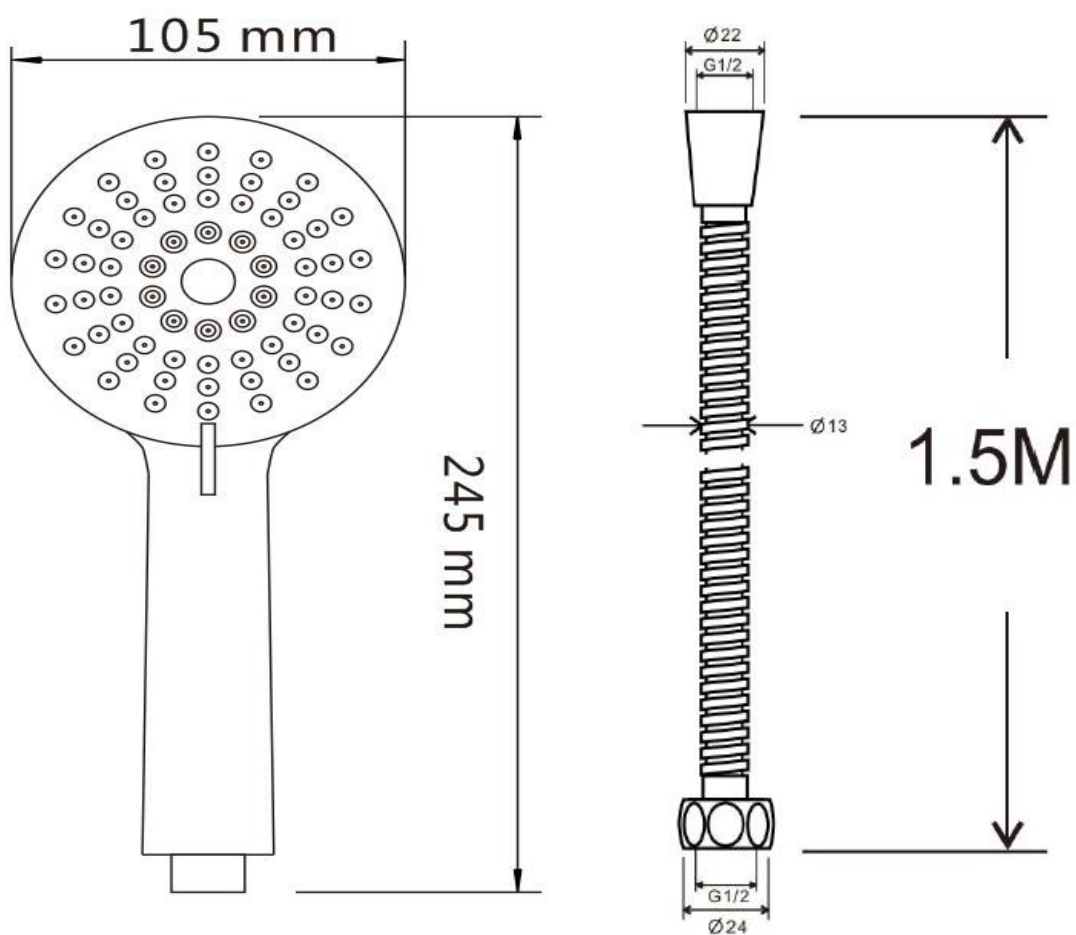

## ข้อมูลผลิตภัณฑ์:

ชุดฝักบัวสายอ่อน จาก NOVABATH อุปกรณ์อาบน้ำชิ้นสำคัญที่ทำให้ทุกช่วงเวลาของการอาบน้ำเต็มไปด้วยความสดชื่นผ่อนคลาย ด้วยระบบน้ำ 3 ฟังก์ชัน ที่ควบคุมการใช้งานได้ง่าย และปรับใช้ได้ตามต้องการ ผลิตจากโรงงานที่ได้รับมาตรฐาน ISO:9001

Line @ novabathservice

WARRANTY

ลูกค้าสัมพันธ์/Call Center : 0-2293-0303  
www.novatrenda.co.th

ข้อสังเกตสำหรับการติดตั้ง

ติดตั้งผลิตภัณฑ์โดยใช้คู่มือข้อแนะนำการติดตั้ง

ขนาดระยะแสดงค่าโดยประมาณ

หน่วย มม.

น้ำหนัก 150 กรัม

## Specification

1.Model	<b>NVB-HS034</b>
2.Brand	<b>NOVABATH</b>
3. Distributor agent	<b>NOVA TRENDA CO., LTD.</b>
4.Surface treatment	Chrome plated
5.Function	3-function hand shower; Normal Spray/Massage/Mix
6.Special Features	An aerator for creating non-splashing, gentle, and evenly pressured stream to obtain water efficiency
7.Material	ABS plastic,soft nozzle, SS shower hose
8. Product Weight	150 g.
9.Standard & Quality	GB/T19001-2016 / ISO9001:2015 TIS: 2066-2552
10.Enviroment	Non-toxic and no-harmness