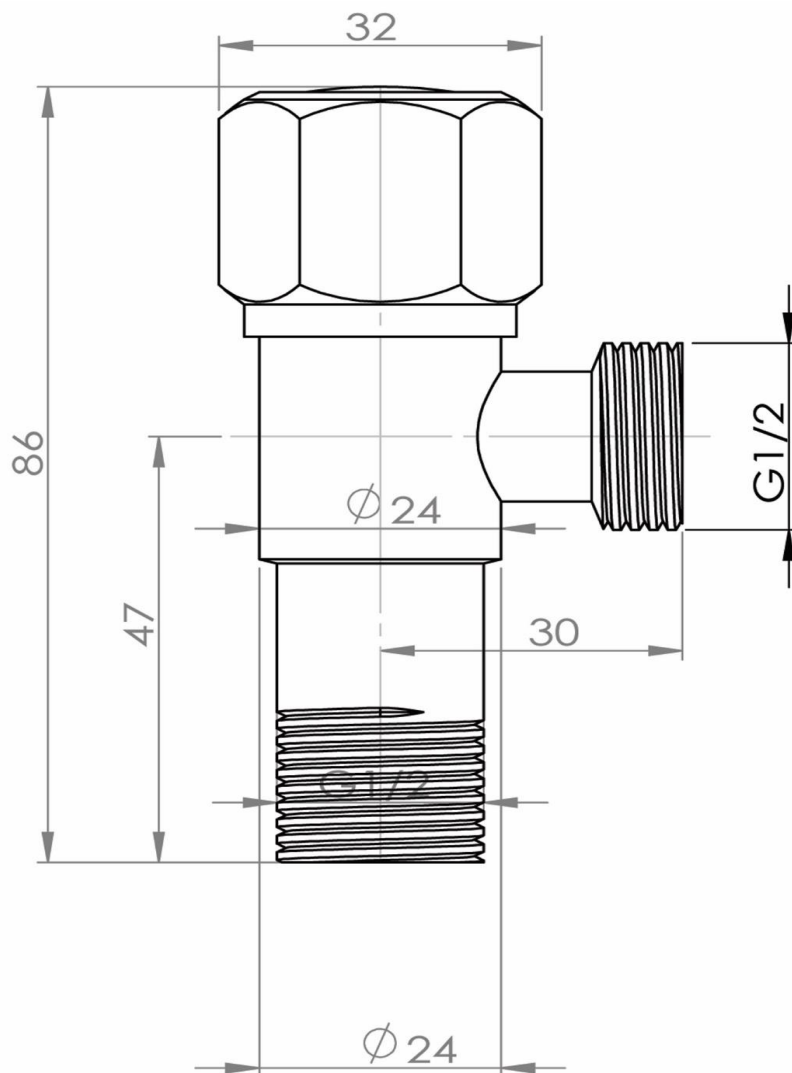

## คุณลักษณะ

- ก๊อกฝักบัว
- ก้านใช้งานแบบก้านหมุน
- วาล์วเซรามิกหันซ้าย 90 องศา
- ประเภทติดตั้งตามแนวนอน ชนิดอยู่นอกผนัง แบบเดี่ยว

ก๊อกฝักบัว  
IS-738S

## ข้อมูลผลิตภัณฑ์:

ก๊อกน้ำสำหรับใช้เป็นวาล์วเปิด-ปิดน้ำ ต่อกับฝักบัว  
ผลิตจากโรงงานที่ได้รับมาตรฐาน ISO:9001

Line @ novabathservice

WARRANTY

ลูกค้าสัมพันธ์/Call Center : 0-2293-0303

www.novatrenda.co.th

ข้อสังเกตสำหรับการติดตั้ง  
ติดตั้งผลิตภัณฑ์โดยใช้คู่มือข้อแนะนำการติดตั้ง

ขนาดระยะแสดงค่าโดยประมาณ  
หน่วย มม.  
น้ำหนัก 150 กรัม

ภาพแสดงผลิตภัณฑ์

 NOVABATH®