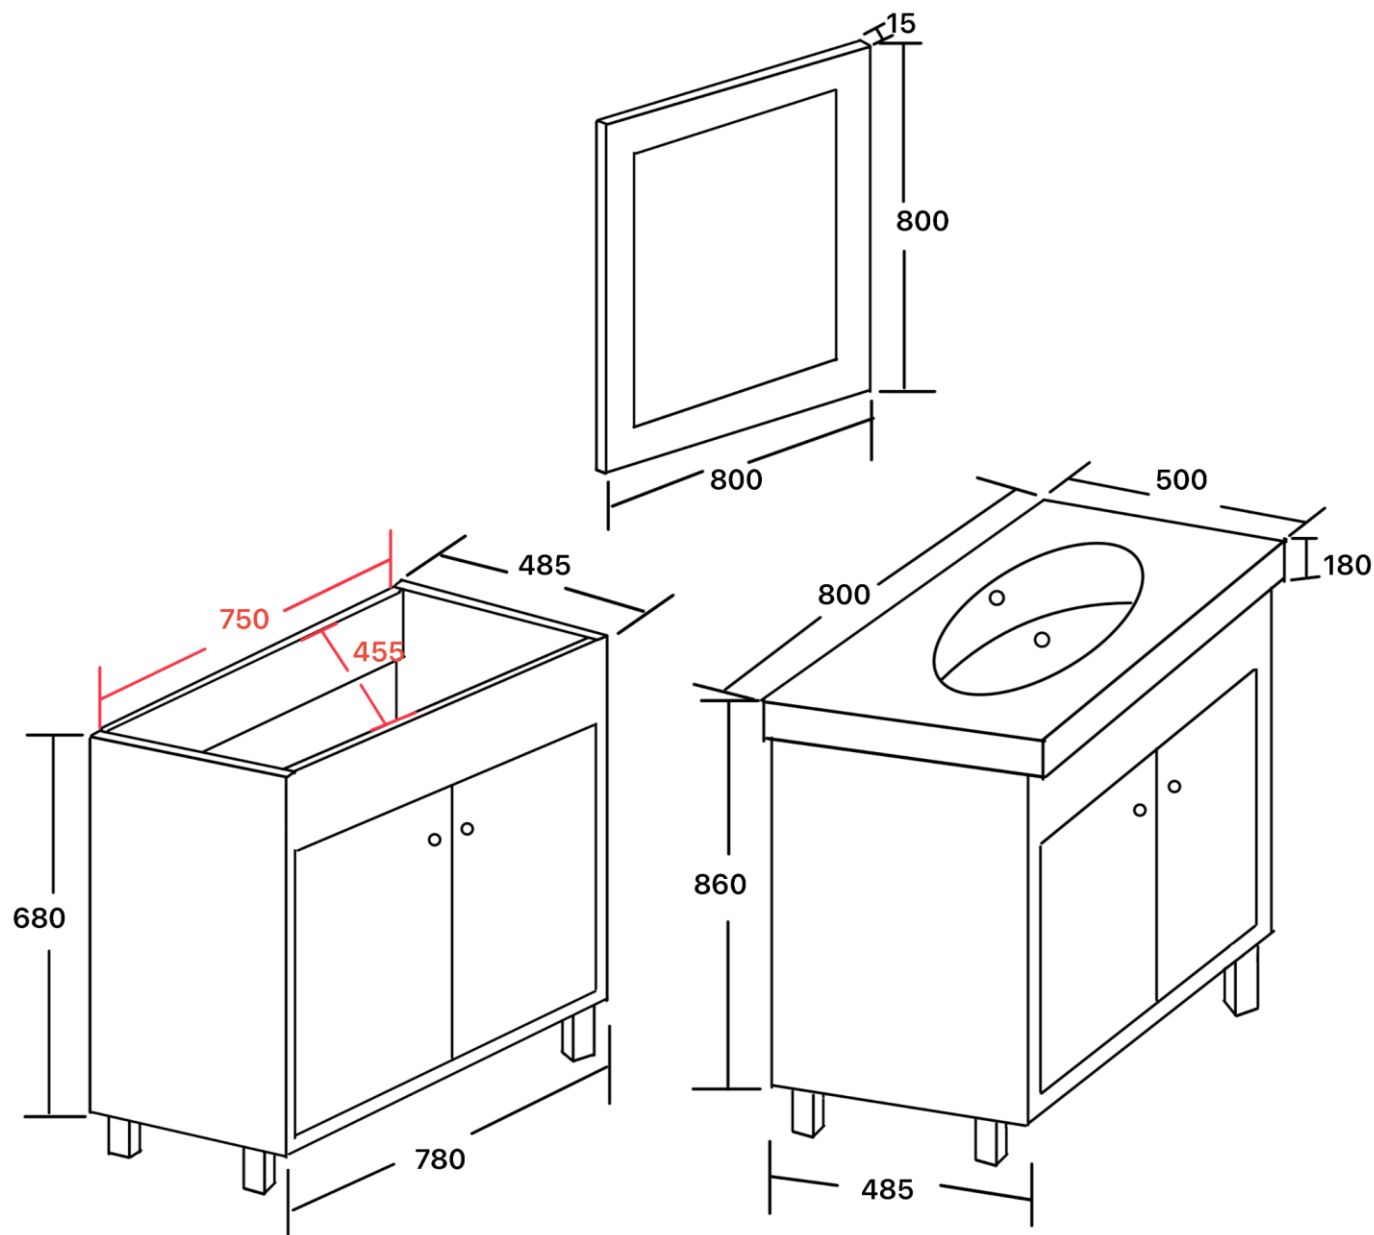

ลูกค้าสัมพันธ์/Call Center : 0-2293-0303  
www.novatrenda.co.th

ข้อสังเกตสำหรับการติดตั้ง

ติดตั้งผลิตภัณฑ์โดยใช้คู่มือข้อแนะนำการติดตั้ง

ขนาดระยะแสดงค่าโดยประมาณ  
หน่วย มม.

ภาพแสดงผลิตภัณฑ์

 **NOVABATH**<sup>®</sup>